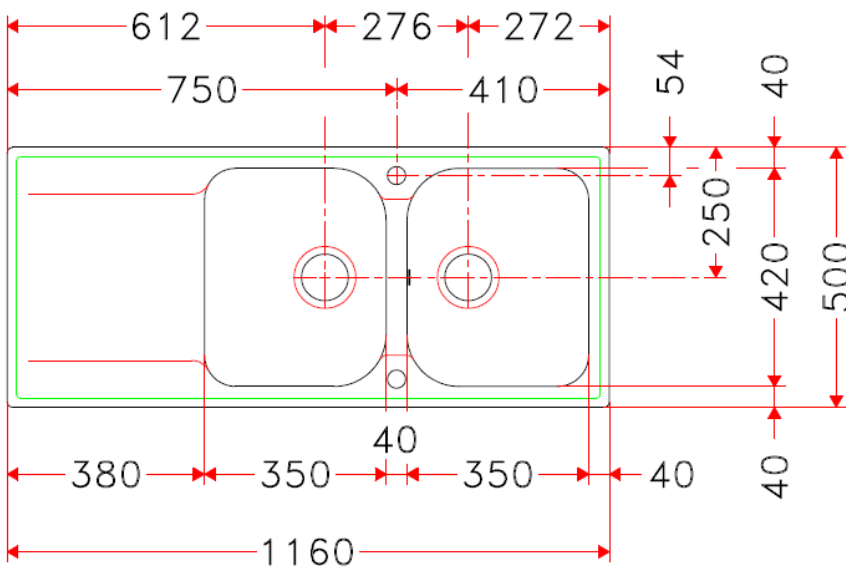

PRODUIT

Désignation:	KITE 210	
Code Fun :	Blanc 114.0530.458	Noir 114.0530.455
Code Article :	Blanc 478892	Noir 478861
Garantie:	 Sur le matériau Fradeko	

TECHNIQUE

Dimensions:	1600 x 500 mm
Découpe:	1140 x 480 mm
Bassins:	2 x 350 x 435 x 210 mm
Caisson:	800 mm
Matériau:	FRADEKO
Normes:	EN 13310

	Sur le matériau Fradeko		À encastrer
	<b>Vidage</b> gain de place comprenant bonde manuelle Ø90 mm inox et siphon		<b>Evier non percé</b> pour robinetterie (prévoir une scie cloche)