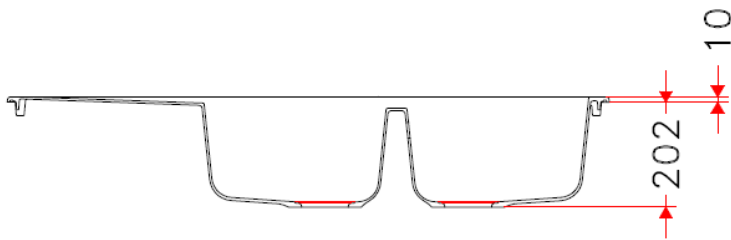

PRODUIT

Désignation:	KITE 210	
Code Fun :	Blanc 114.0530.458	Noir 114.0530.455
Code Article :	Blanc 478892	Noir 478861
Garantie:	 Sur le matériau Fradeko	

TECHNIQUE

Dimensions:	1600 x 500 mm
Découpe:	1140 x 480 mm
Bassins:	2 x 350 x 435 x 210 mm
Caisson:	800 mm
Matériau:	FRADEKO
Normes:	EN 13310

	Sur le matériau Fradeko		À encastrer
	<b>Vidage</b> gain de place comprenant bonde manuelle Ø90 mm inox et siphon		<b>Evier non percé</b> pour robinetterie (prévoir une scie cloche)