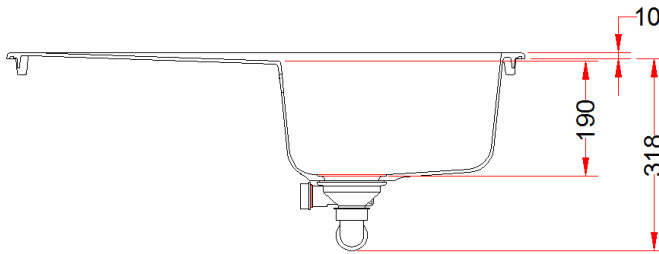

PRODUIT

| | | |
|----------------|---|-------------------|
| Désignation: | KITE 100 | |
| Code Fun : | Blanc 114.0530.457 | Noir 114.0530.420 |
| Code Article : | Blanc 478885 | Noir 478830 |
| Garantie: |  Sur le matériau Fradeko | |

TECHNIQUE

| | |
|-------------|--------------------|
| Dimensions: | 860 x 500 mm |
| Découpe: | 840 x 480 mm |
| Bassins: | 365 x 420 x 190 mm |
| Caisson: | 500 mm |
| Matériau: | FRADEKO |
| Normes: | EN 13310 |

| | | | |
|--|---|---|--|
|  | Sur le matériau Fradeko |  | À encastrer |
|  | Vidage gain de place comprenant bonde manuelle Ø90 mm inox et siphon |  | Evier non percé pour robinetterie (prévoir une scie cloche) |