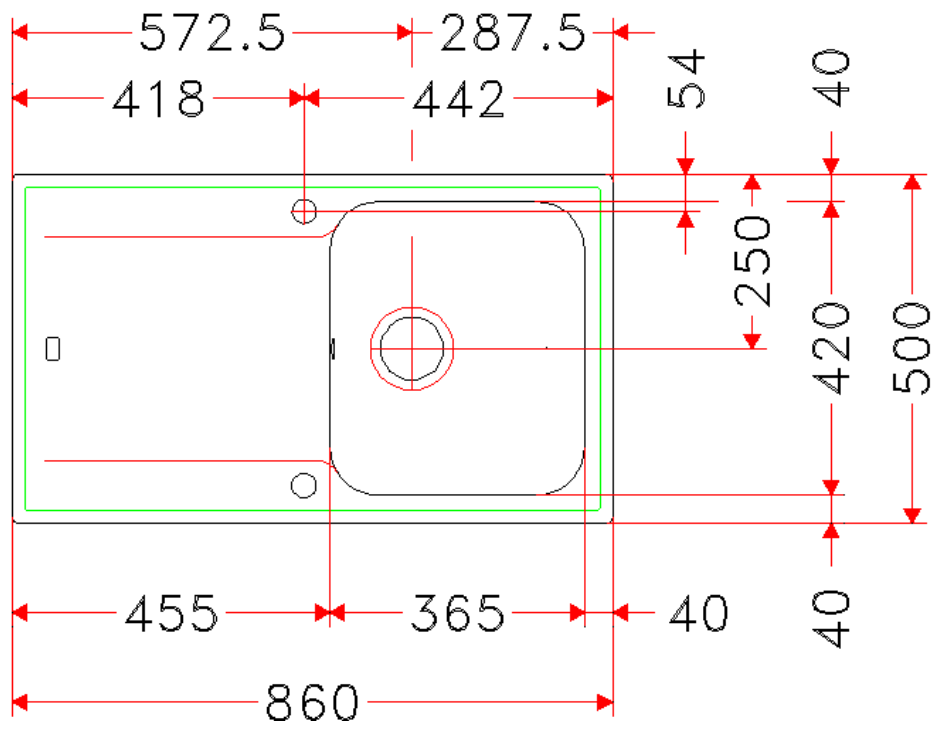

PRODUIT

| | | |
|----------------|---|-------------------|
| Désignation: | KITE 100 | |
| Code Fun : | Blanc 114.0530.457 | Noir 114.0530.420 |
| Code Article : | Blanc 478885 | Noir 478830 |
| Garantie: |  Sur le matériau Fradeko | |

TECHNIQUE

| | |
|-------------|--------------------|
| Dimensions: | 860 x 500 mm |
| Découpe: | 840 x 480 mm |
| Bassins: | 365 x 420 x 190 mm |
| Caisson: | 500 mm |
| Matériau: | FRADEKO |
| Normes: | EN 13310 |