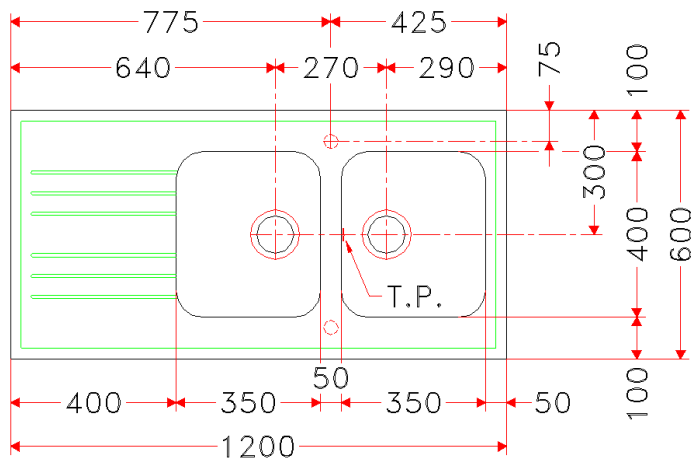

PRODUIT

Café crème

Blanc Artic

Désignation:	BRD721	
Code Fun :	114.0085.397	114.0085.401
Code Article :	095423	095430
Garantie:	 Sur le matériau Fradeko	

TECHNIQUE

Dimensions:	1200 x 600 mm
Bassins:	350 x 400 x 200 mm
	350 x 400 x 200 mm
Matériau:	FRADEKO
Normes:	EN 13310

	Sur le matériau Fradeko		4 bords tombants 30 mm Fixation par pattes fournies
	Vidage gain de place comprenant bonde manuelle Ø90 mm et siphon (avec prise machine à laver)		Pour meuble sous-évier
	Evier non percé pour robinetterie (prévoir une scie cloche)		

VIDAGE

Désignation: WK 3 1/2" 2B BSW OFR SIP

Code FUN: 112.0283.076

Code Article: 043896