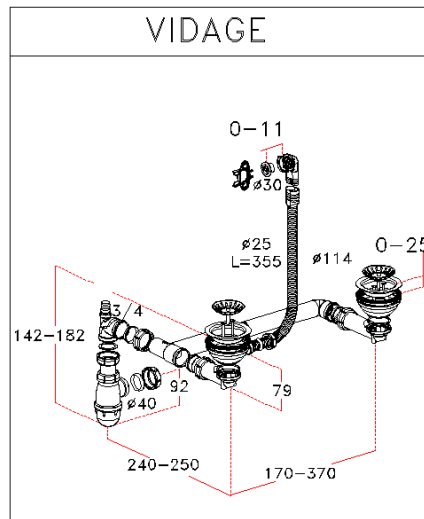

PRODUIT

Café crème

Blanc Artic

Désignation:	BRD721	
Code Fun :	114.0085.397	114.0085.401
Code Article :	095423	095430
Garantie:	 Sur le matériau Fradeko	

TECHNIQUE

Dimensions:	1200 x 600 mm
Bassins:	350 x 400 x 200 mm
	350 x 400 x 200 mm
Matériau:	FRADEKO
Normes:	EN 13310

	Sur le matériau Fradeko		4 bords tombants 30 mm Fixation par pattes fournies
	Vidage gain de place comprenant bonde manuelle Ø90 mm et siphon (avec prise machine à laver)		Pour meuble sous-évier
	Evier non percé pour robinetterie (prévoir une scie cloche)		

VIDAGE

Désignation: WK 3 1/2" 2B BSW OFR SIP

Code FUN: 112.0283.076

Code Article: 043896