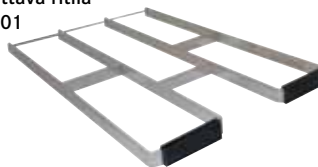

Käännettävä ritilä
ZSIRX001