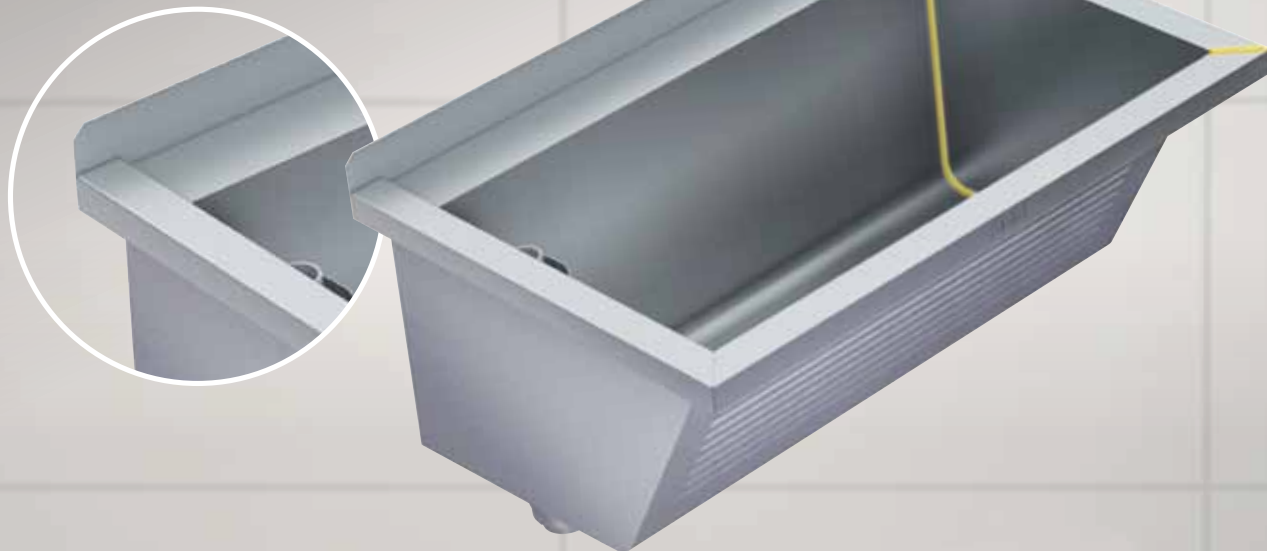

SIRIUS-PESUALTAAT

Innovatiivista tuotantoteknologiaa

Saumattomasti hitsattu allas takaa puhtauden

Innovatiivisen robottilaserhitsauksen avulla Franke on luonut uudenlaisten, saumattomien pesualtaiden sukupolven. Kapea, tasainen hitsisauma yhdistää 1,2 mm paksut sivuseinät tarkasti taivutettuun kuoreen, jonka ansiosta lialla ja bakteereilla ei ole mahdollisuutta kiinnittyä pintoihin.

Vuosien saatossa hyviksi havaitut krominikkeliteräksiset pesualtaat BS311, BS312, BS313, BS314, BS315, BS323, BS324 sekä kromiteräspesualtaat CA210/2 ja CA210/7 on päivitetty saumattomiksi (kaikissa tuotenimikkeissä on tästä syystä lisäkirjain "N", esim. BS311N). Etsipä pesuallasta hanatasolla tai ilman, yksittäis- tai kaksoisaltaalla, seinä- tai upotusasennuksella, valikoimastamme löydät tarpeisiisi sopivan mallin.

Hyväksi havaitun SIRIUS-sarjan uudet pesualtaat valmistetaan totutun laadukkaasta ja kestävästä krominikkeliteräksestä. Materiaali on luotettavasti korroosionkestävää ja helppo puhdistaa hygieenisesti.

UUSI

Saumaton.
Hygieeninen.
Kestävä.

Make
it
Wonderful

FRANKE

SIRIUS-PESUALTAAT

Innovatiivista tuotantoteknologiaa

Saumattomien krominikkeliteräksisten pesualtaiden ominaisuudet

- **Vastaa vaativimpiin hygieniatarpeisiin:** saumattomasti hitsattu sisäpuolelta
- **Laadukas:** korkealaatuista ruostumatonta terästä, kiinteästi liitetty kapealla, tasaisella hitsisaumalla – ilman lisämateriaaleja
- **Puhdistusystävällinen:** suuret kulmasäteet ehkäisevät likakerääntymiä
- **Turvallisuus:** pyöristetyt ulkoreunat ylimääräisen purseenpoistohitsisauman ansiosta
- **Kuivat alustat:** laskettu hanataso sekä noin 1 asteen kallistus vähentävät roiskevettä
- **Helppo asennus:** avainreiät ja sisäänrakennettu maadoitusrengas