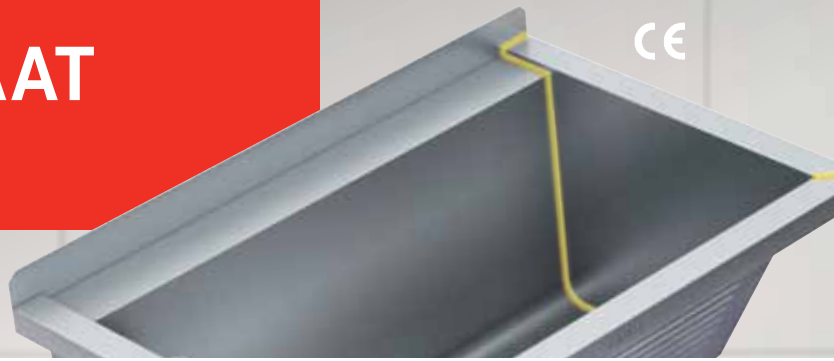

SIRIUS-PESUALTAAT

Innovatiivista tuotantoteknologiaa

Saumattomasti hitsattu allas takaa puhtauden

Innovatiivisen robottilaserhitsauksen avulla Franke on luonut uudenlaisten, saumattomien pesualtaiden sukupolven. Kapea, tasainen hitsisauma yhdistää 1,2 mm paksut sivuseinät tarkasti taivutettuun kuoreen, jonka ansiosta lialla ja bakteereilla ei ole mahdollisuutta kiinnittyä pintoihin.

Hyväksi havaitun SIRIUS-sarjan uudet pesualtaat valmistetaan totutun laadukkaasta ja kestävästä krominikkeliteräksestä. Materiaali on luotettavasti korroosionkestävää ja helppo puhdistaa hygieenisesti.

UUSI

Saumaton.
Hygieeninen.
Kestävä.

Make
it
Wonderful

FRANKE

SIRIUS-PESUALTAAT

Innovatiivista tuotantoteknologiaa

Saumattomien krominikkeliteräksisten pesualtaiden ominaisuudet

- **Vastaa vaativimpiin hygieniatarpeisiin:** saumattomasti hitsattu sisäpuolelta
- **Laadukas:** korkealaatuista ruostumatonta terästä, kiinteästi liitetty kapealla, tasaisella hitsisaumalla – ilman lisämateriaaleja
- **Puhdistusystävällinen:** suuret kulmasäteet ehkäisevät likakerääntymiä
- **Turvallisuus:** pyöristetyt ulkoreunat ylimääräisen purseenpoistohitsisauman ansiosta
- **Kuivat alustat:** laskettu hanataso sekä noin 1 asteen kallistus vähentävät roiskevettä
- **Helppo asennus:** avainreiät ja sisäänrakennettu maadoitusrengas