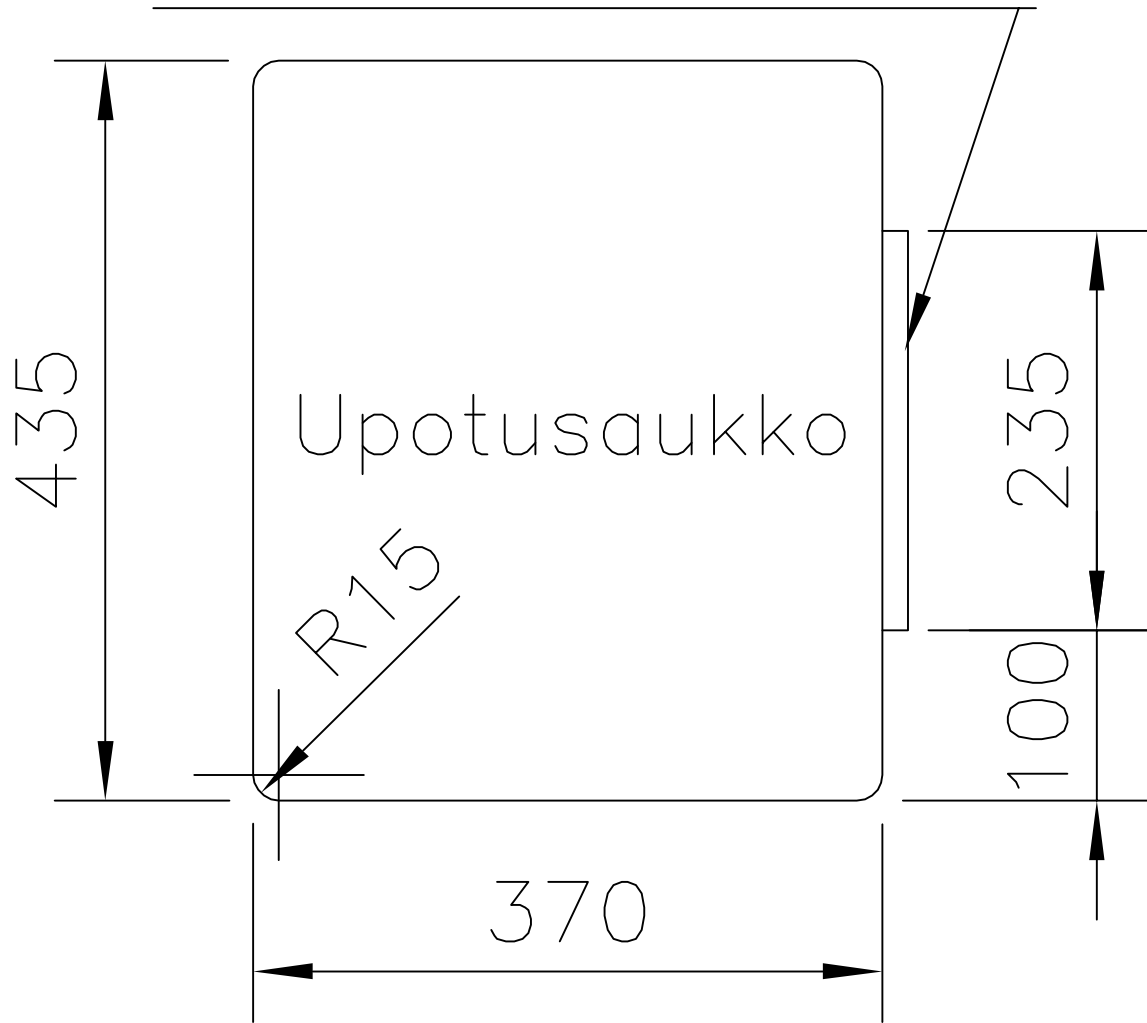

Lovettu alapuolelta

HAAHKA 342000