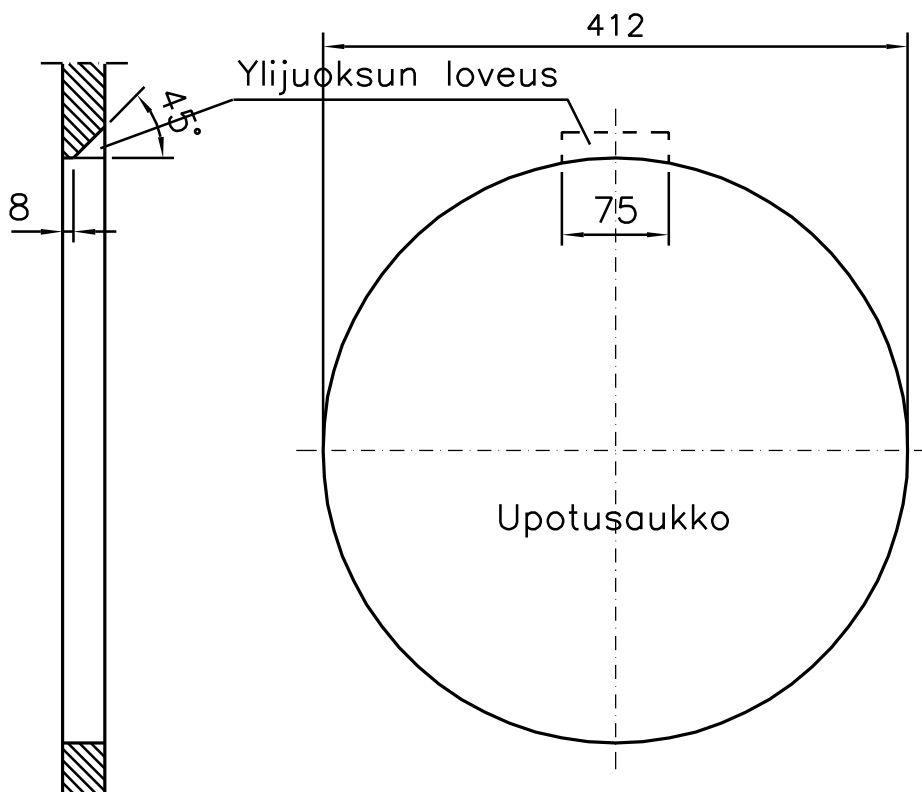

Huullosaukon mitat = altaan ulkomitat

355560 Rondo ROX 210
Huullosallas