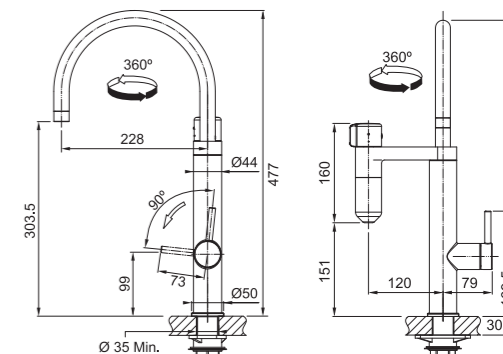

Vital Capsule Filter Tap

Páková směšovací
 Tlaková, Otočná 360°
S koncovkou na pružině
 osazenou perlátorem
 S regulací **Sprcha/Proud**
 Hadice s kovovou pružinou
Clear Water Capsule System
 Připojení **Hadičky 40 cm**
 Průtok vody přes ramínko baterie
3,5 l/min. (3 bar)

1 x **Filtr v ceně baterie**
 (70 x 33 mm)

Chrom/Gun Metal

Objednací číslo* **20 570 Kč (vč. DPH)**
 120.0551.219 17 000 Kč (bez DPH)
800 € (vr. DPH)

Vital Capsule Filter Tap

Páková směšovací
 Tlaková
 Otočná 360°
Clear Water Capsule System
 Připojení **Hadičky 40 cm**
 Průtok vody přes ramínko baterie
3,5 l/min. (3 bar)

1 x **Filtr v ceně baterie**
 (70 x 33 mm)

Chrom/Gun Metal

Objednací číslo* **13 310 Kč (vč. DPH)**
 120.0551.218 11 000 Kč (bez DPH)
518 € (vr. DPH)

Vital Capsule Filter Tap

Tlaková
 Otočná 360°
Clear Water Capsule System
 Připojení **Hadičky 40 cm**