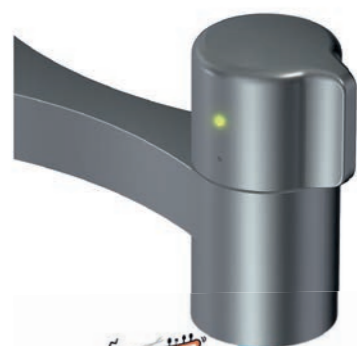

JEDEN Z NEJMODERNĚJŠÍCH SYSTÉMŮ FILTRACE VODY NA SVĚTĚ
 KOMBINACE AKTIVNÍHO UHLÍ A BIONICKÉ MEMBRÁNY
 500 LITRŮ KOHOOUTKOVÉ VODY SE PROMĚNÍ V ČISTÉ OSVĚŽENÍ
 FILTR ZACHYTÍ 99 % VIRŮ A 99,9% BATERIÍ, ŽÁROVEŇ FILTRUJE MIKROPLASTY, REZ A SEDIMENTY
 ODSTRANÍ PACHY I CHUTĚ, PESTICIDY, ZBYTKY LÉKŮ A HORMONY
 SNADNÁ INSTALACE I VÝMĚNA FILTRU, NENÍ NUTNÉ INSTALOVAT FILTRAČNÍ ZAŘÍZENÍ DO SKŘÍŇKY
 VYVINUTO A VYROBENO VE ŠVÝCARSKU
 VITAL CAPSULE FILTR SPLŇUJE PODMÍNKY EVROPSKÉHO NAŘÍZENÍ (EC) NO. 1935/2004 PRO MATERIÁLY VE STYKU S POTRAVINAMI
 POUŽITÉ POLYMEROVÉ MATERIÁLY SPLŇUJÍ PODMÍNKY EVROPSKÉHO NAŘÍZENÍ NO. 10/2011 PRO STYK S POTRAVINAMI

Informační video

Video - Výměna filtru

quality and performance made in Switzerland

INSTALOVAT POUZE SOUČASNĚ S FILTREM VODNÍCH SEDIMENTŮ NA PŘÍVODU VODY

Trojité filtrace zajistí tu nejlepší kvalitu kohoutkové vody a ten nejlepší výkon.

1. Předfiltr

Předfiltr je první obrannou linií, odstraňuje z vody hrubé nečistoty. Větší částice jsou odfiltrány a zachyceny.

2. Membrána

Naše patentovaná membrána (s velikostí pórů 0.3 µm) je Vaším štítem proti nežádoucímu znečištění. Membrána odfiltruje nejmenší částice sedimentů, rzi, mikroplastů, mikroorganismy a dokonce i bakterie.

Vital Capsule Filter Tap

Páková směšovací
 Tlaková, Otočná 360°
S koncovkou na pružině
 osazenou perlátorem
 S regulací **Sprcha/Proud**
 Hadice s kovovou pružinou
Clear Water Capsule System
 Připojení **Hadičky 40 cm**
 Průtok vody přes ramínko baterie
3,5 l/min. (3 bar)