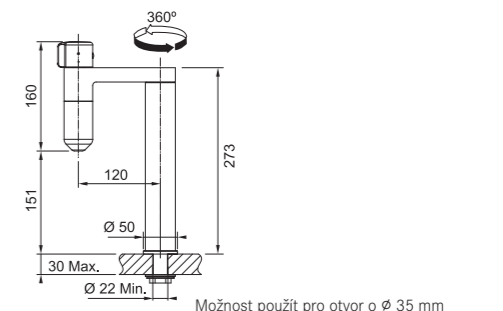

Chrom/Gun Metal

Objednací číslo* **9 680 Kč (vč. DPH)**
120.0551.216 8 000 Kč (bez DPH)
376 € (vr. DPH)

* V objednávce VŽDY uvádějte objednací číslo baterie/sady náhradních filtrů