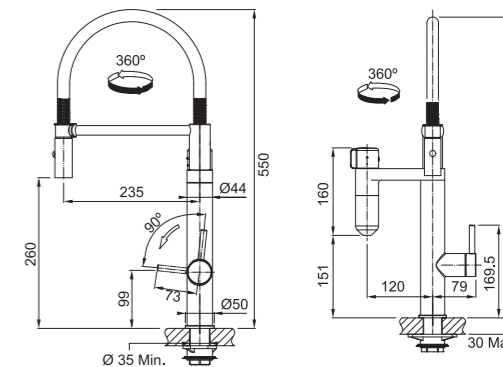

Chrom/Gun Metal

Objednací číslo* **20 570 Kč (vč. DPH)**
120.0551.219 17 000 Kč (bez DPH)
800 € (vr. DPH)