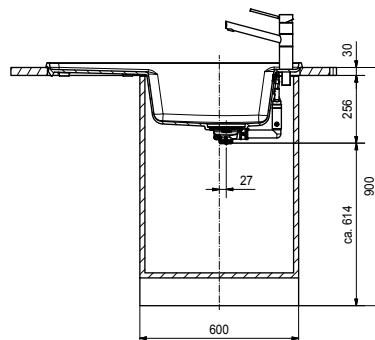

NOUVEAUTÉ :
ÉVIER STYLE RÉTRO

MAKE IT WONDERFUL

FRANKE

MONTAGE PAR LE HAUT

STYLE SYG 611

ACCESSOIRES

Planche de travail*
112.0482.139
65.-/71.-

Planche avec bacs*
112.0482.140
40.-/44.-

* Accessoires fournis avec l'évier

ART. N°	114.0484.576
MODÈLE	SYG 611
TYPE DE SOUPE	Semi-Integral
DIMENSIONS	970 × 450 mm, R46
HORS TVA	975.-
TVA INCLUSE	1053.-
DESCRIPTION	Bassin 480 × 425 mm Découpe 954 × 434 mm, R46 Perçage 2 trous de 35 mm Matériau Fragranit+ Livraison Évier (réversible) avec kit de soupape, bouton-poussoir finition acier inoxydable, planche de travail et planche avec bacs, délai de livraison 3-4 semaines

ATTENTION Vérifier la hauteur de montage en cas d'association avec les systèmes de collecte des déchets Franke.

Vous trouverez le robinet KWC SIN (art. n° 115.0308.211) adapté à l'évier Style à la page 79 du manuel de vente KWC cuisine 2017.