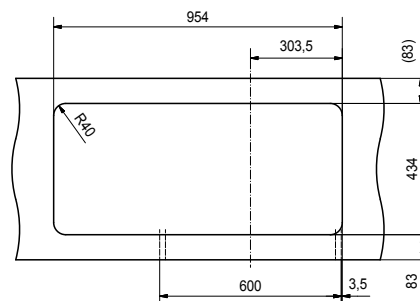

NOUVEAUTÉ :
ÉVIER STYLE RÉTRO

MAKE IT WONDERFUL

FRANKE

MONTAGE PAR LE HAUT

STYLE SYG 611

ACCESSOIRES

Planche de travail*
112.0482.139
65.-/71.-

Planche avec bacs*
112.0482.140
40.-/44.-

* Accessoires fournis avec l'évier

ART. N°	114.0484.576
MODÈLE	SYG 611
TYPE DE SOUPE	Semi-Integral
DIMENSIONS	970 × 450 mm, R46
HORS TVA	975.-
TVA INCLUSE	1053.-
DESCRIPTION	Bassin 480 × 425 mm Découpe 954 × 434 mm, R46 Perçage 2 trous de 35 mm Matériau Fragranit+ Livraison Évier (réversible) avec kit de soupape, bouton-poussoir finition acier inoxydable, planche de travail et planche avec bacs, délai de livraison 3-4 semaines

ATTENTION Vérifier la hauteur de montage en cas d'association avec les systèmes de collecte des déchets Franke.

Vous trouverez le robinet KWC SIN (art. n° 115.0308.211) adapté à l'évier Style à la page 79 du manuel de vente KWC cuisine 2017.