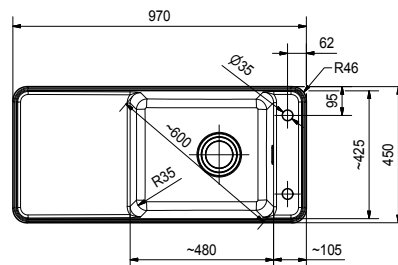

NOUVEAUTÉ :
ÉVIER STYLE RÉTRO

MAKE IT WONDERFUL

FRANKE

MONTAGE PAR LE HAUT

STYLE SYG 611

ACCESSOIRES

Planche de travail*
112.0482.139
65.-/71.-

Planche avec bacs*
112.0482.140
40.-/44.-

* Accessoires fournis avec l'évier

ART. N°	114.0484.576
MODÈLE	SYG 611
TYPE DE SOUPE	Semi-Integral
DIMENSIONS	970 × 450 mm, R46
HORS TVA	975.-
TVA INCLUSE	1053.-
DESCRIPTION	Bassin 480 × 425 mm Découpe 954 × 434 mm, R46 Perçage 2 trous de 35 mm Matériau Fragranit+ Livraison Évier (réversible) avec kit de soupape, bouton-poussoir finition acier inoxydable, planche de travail et planche avec bacs, délai de livraison 3-4 semaines

ATTENTION Vérifier la hauteur de montage en cas d'association avec les systèmes de collecte des déchets Franke.

Vous trouverez le robinet KWC SIN (art. n° 115.0308.211) adapté à l'évier Style à la page 79 du manuel de vente KWC cuisine 2017.