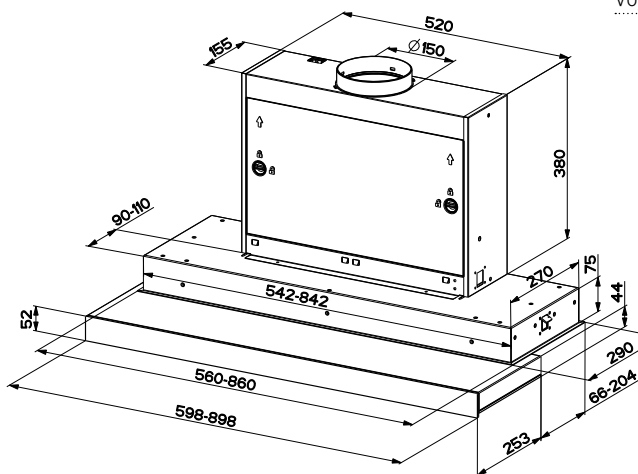

## MYTHOS

ART. N°	315.0506.227	315.0506.230	315.0506.229	315.0506.228
TYPE DE PRODUIT	FMY 608 POT BK	FMY 908 POT BK	FMY 608 POT WH	FMY 908 POT WH
MATERIAU / COULEUR	Acier inox, verre, noir	Acier inox, verre, noir	Acier inox, verre, blanc	Acier inox, verre, blanc
LARGEUR	600 mm	900 mm	600 mm	900 mm
HORS TVA	<b>1350.-</b>	<b>1410.-</b>	<b>1380.-</b>	<b>1440.-</b>
TVA INCLUSE	1458.-	1523.-	1490.-	1555.-
TAXE ANTICIPEE DE RECYCLAGE	2.31	2.31	2.31	2.31