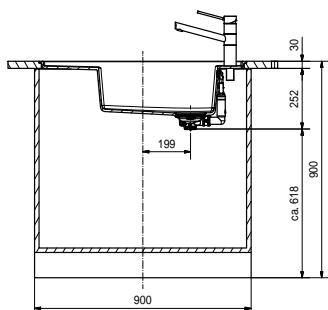

Avec son système de recouvrement modulable, cet évier polyvalent permet de réaliser plusieurs tâches à la fois dans des conditions uniques. Même après utilisation, il est d'une flexibilité impressionnante grâce à sa compatibilité mode jour/nuit.

- 1 bac avec plage de robinetterie
- 1 égouttoir
- Système de recouvrement modulable (compatible)
- Mode jour/nuit
- Évier réversible

Accessoires fournis

- Grille d'égouttoir en acier inoxydable
- Système de fixation Fast-Fix
- Bouton poussoir en chrome

Art. n° 135.0481.308

Matériau Fragranit+

Dimensions l × p 860 × 458 mm