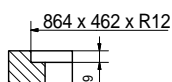

ÉVIER FRAGRANIT+ FSG 211

Découpe Montage à fleur