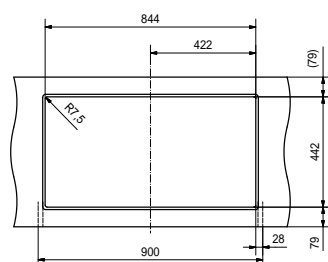

ÉVIER FRAGRANIT+ FSG 211