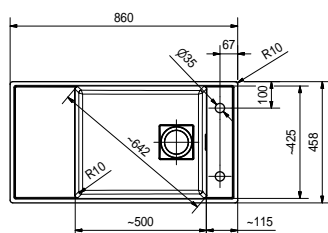

ÉVIER FRAGRANIT+ FSG 211