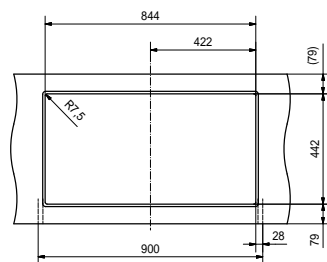

FRAGRANIT+ SPÜLE FSG 211