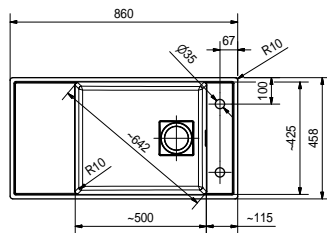

FRAGRANIT+ SPÜLE FSG 211