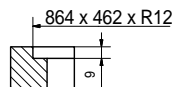

FRAGRANIT+ SPÜLE FSG 211

Flächenbündiger Ausschnitt