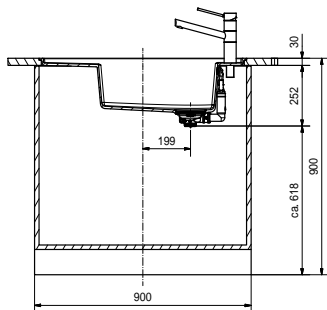

Diese vielseitige Spüle macht es mit ihrem variablen Abdeckungssystem zu einem besonderen Erlebnis, mehrere Arbeiten nebeneinander zu erledigen. Selbst nach Gebrauch ist sie durch ihre Tag-/Nacht-Modus-Kompatibilität beeindruckend flexibel.

- 1 Becken mit Armaturenbank
- 1 Abtropffläche
- Variables Abdeckungssystem (systemkompatibel)
- Tag-/Nacht-Modus
- Spüle reversibel

Mitgeliefertes Zubehör

- Abtropfgitter in Edelstahl
- Fast-Fix-Befestigungssystem
- Druckknopf Chrom

Art.-Nr.	135.0481.308
Material	Fragranit+
Masse B x T	860 x 458 mm