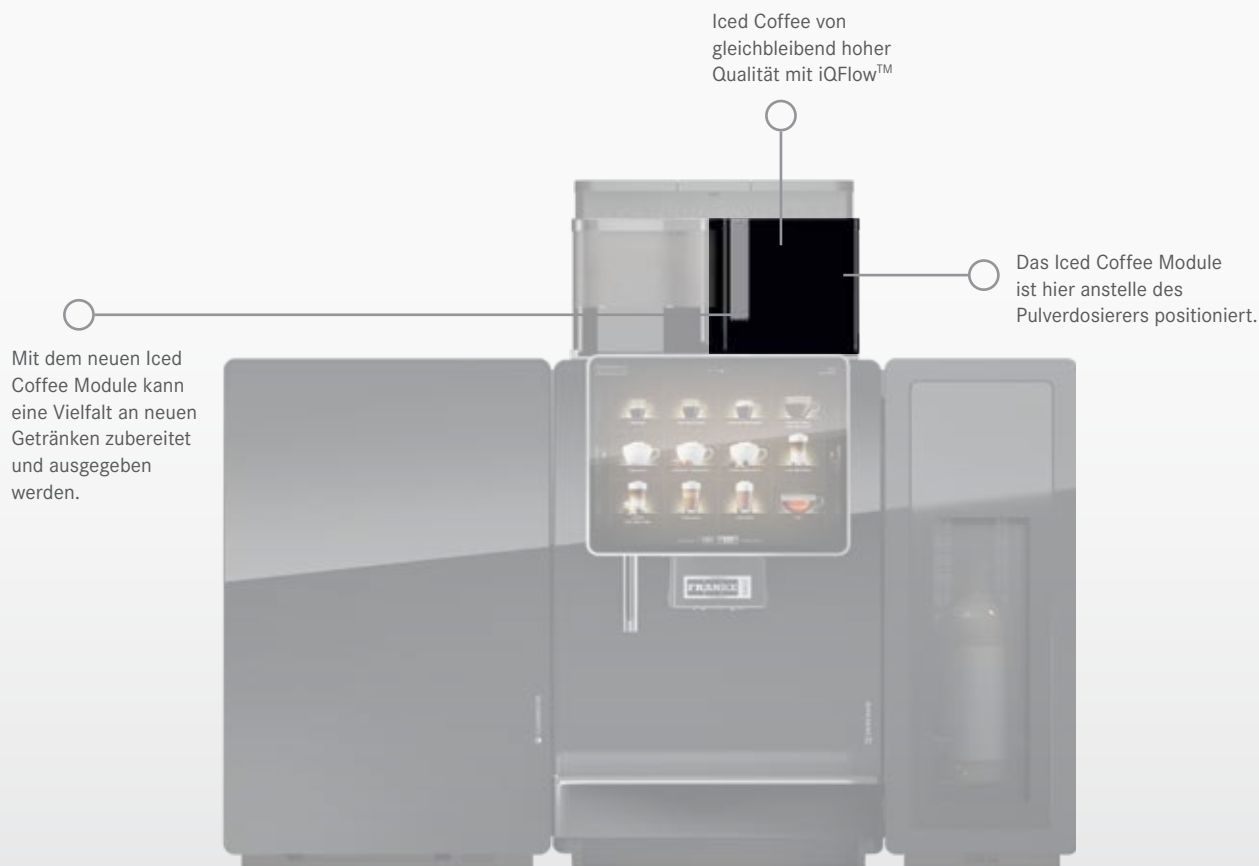

Iced Coffee Module

Es dreht sich alles um den Moment, in dem Sie durch mehr Auswahl für Ihre Kunden neue Geschäftschancen schaffen. Frankes neues Iced Coffee Module erweitert das Sortiment an Getränken mit hoher In-Cup-Qualität für saisonale Angebote mit köstlich erfrischendem, frisch gebrautem Iced Coffee. Pur oder mit Milch, Milchschaum oder Sirup kombiniert - Ihre Kunden werden das volle

Aroma frisch gebrauten heißen Kaffees genießen, der gekühlt wird, direkt bevor er in die Tasse gegeben wird. Das ist einfach überragende Kaffeekompetenz! Und um es Ihnen noch einfacher zu machen, wird das Iced Coffee Module automatisch mit dem Kaffeemaschinen-Reinigungsprozess gereinigt.

REINIGUNG

Das Iced Coffee Module wird automatisch mit dem bereits bestehenden Kaffeemaschinen-Reinigungsprozess gereinigt.

ERWEITERTE GETRÄNKEVIELFALT

Iced Coffee kann als kalter Kaffee oder in Kombination mit Milch, Milchschaum und/oder Sirup serviert werden.

ERWEITERTE GETRÄNKEVIELFALT

TRADITIONELLE GETRÄNKE

Alle Franke-Maschinen mit Iced Coffee Module bieten weiterhin das traditionelle Sortiment an Getränken mit hoher In-Cup-Qualität, kombiniert mit warmer und kalter Milch, Milchschaum und Sirup.