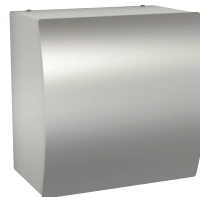

EXOS HANDDROGER

- Contactloze bediening
- Hetelucht
- 1,2 mm roestvrij staal
- Sensorbereik instelbaar
- 1000W
- Inclusief oppervlakteveredeling InoxPlus
- Frontafdekking in andere uitvoeringen beschikbaar

Frontafdekking InoxPlus-coated

EXOS 220X 2030027981

Frontafdekking zwart gehard veiligheidsglas

EXOS 220B 2030034622

Frontafdekking wit gehard veiligheidsglas

EXOS 220W 2030034660

HANDS-IN DROGER DRYX500

- Contactloze bediening
- Hetelucht of koudelucht optioneel
- Antibacterieel synthetisch materiaal
- Automatische uitschakeling na 25 seconden
- 1450-1900 W
- Supersnel: droogt handen in 7-10 seconden
- Kleur zilver

DRYX500 2030036294

STRATOS RVS HANDDROGER

- Contactloze bediening
- Hetelucht
- 1,5 mm chroomnikkelstaal
- Sensorbereik instelbaar
- 1000W
- Inclusief oppervlakteveredeling InoxPlus op gebogen front voor minder vingerafdrukken
- Bijpassende accessoires beschikbaar

STRX220 2030027296

STRATOS RVS HANDDROGER

- Contactloze bediening
- Hetelucht
- 1,5 mm chroomnikkelstaal
- Sensorbereik instelbaar
- 1500W
- Inclusief oppervlakteveredeling InoxPlus op gebogen front voor minder vingerafdrukken
- Bijpassende accessoires beschikbaar