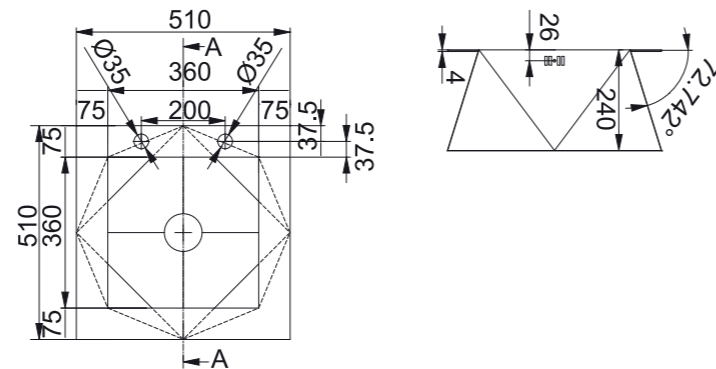

Opis

POLYEDRO 610
stal szlachetna

- wymiary zewnętrzne [mm]: 510×510
- wycięcie [mm]: 490×490
- w standardzie kwadratowe pokrętko korka automatycznego

Polecane baterie

Polyedro Pull-Out
(str. XXX)

Planar Light
(str. XXX)

Rysunek techniczny [wymiar w mm]

POLYEDRO LED LIGHT NOWOŚĆ

stal szlachetna

- wymiary zewnętrzne [mm]: 510×510
- wycięcie [mm]: 490×490
- oświetlenie LED wewnątrz komory
- w standardzie kwadratowe pokrętko korka automatycznego