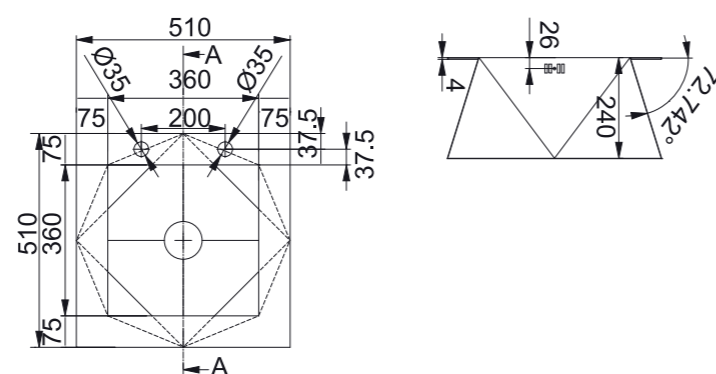

Opis

POLYEDRO 610
stal szlachetna

- wymiary zewnętrzne [mm]: 510×510
- wycięcie [mm]: 490×490
- w standardzie kwadratowe pokrętko korka automatycznego

Polecane baterie

Polyedro Pull-Out
(str. XXX)

Planar Light
(str. XXX)

Rysunek techniczny [wymiar w mm]

POLYEDRO LED LIGHT NOWOŚĆ

stal szlachetna

- wymiary zewnętrzne [mm]: 510×510
- wycięcie [mm]: 490×490
- oświetlenie LED wewnątrz komory
- w standardzie kwadratowe pokrętko korka automatycznego