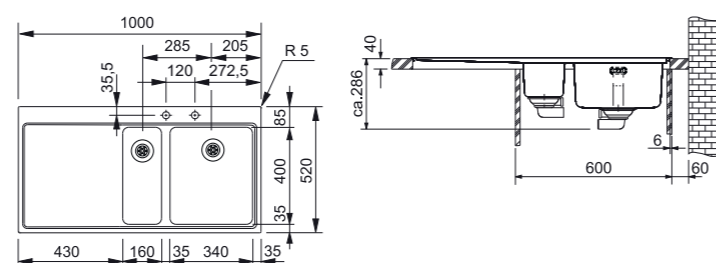

Opis

MYTHOS 651 **NOWOŚĆ**

stal szlachetna

- wymiary zewnętrzne [mm]: 1000×520
- wycięcie [mm]: 989×509 (zaokrąglenie 10 mm)
- komory [mm]: 340×400×175
160×400×130
- grubość blatu min. 25 mm
- w standardzie kwadratowe pokrętko korka automatycznego

MYTHOS 611 **NOWOŚĆ**

stal szlachetna

- wymiary zewnętrzne [mm]: 1000×520
- wycięcie [mm]: 989×509 (zaokrąglenie 10 mm)
- komora [mm]: 450×400×180
- grubość blatu min. 25 mm
- w standardzie kwadratowe pokrętko korka automatycznego

Polecane baterie

Quantum (str. XXX)

Maxxis Spray (str. XXX)

Rysunek techniczny [wymiar w mm]

Zintegrowany odpływ z certyfikatem higienicznym ułatwia montaż i pielęgnację zlewozmywaka. Nie ma możliwości montażu młynka do odpadów.

Ukryty przelew

Zintegrowany odpływ z certyfikatem higienicznym ułatwia montaż i pielęgnację zlewozmywaka. Nie ma możliwości montażu młynka do odpadów.

Ukryty przelew

Wykończenie	Model	Nr katalogowy	Cena brutto Cena netto
	MMX 651 jedwab	komora z lewej komora z prawej 101.0187.262 101.0187.240	4 499,00 3 657,72
	Wykończenie	Wymiary [mm]	
	stal szlachetna	172×412×55	112.0057.850 w komplecie
	deska kuchenna	szkło hartowane 430×285	112.0046.415 w komplecie
Wyposażenie dodatkowe			
	Rollmate	stal szlachetna 468×420	112.0030.882 553,50 450,00
	MMX 611 jedwab	komora z lewej komora z prawej 101.0187.264 101.0187.263	3 899,00 3 169,92
	Wykończenie	Wymiary [mm]	
	stal szlachetna	172×412×55	112.0057.850 w komplecie
	deska kuchenna	szkło hartowane 430×285	112.0046.415 w komplecie
Wyposażenie dodatkowe			
	Rollmate	stal szlachetna 468×420	112.0030.882 553,50 450,00