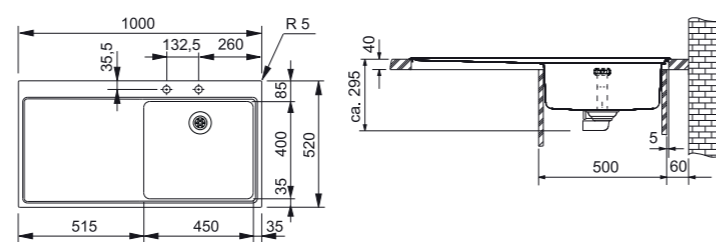

Opis

MYTHOS 651 **NOWOŚĆ**

stal szlachetna

- wymiary zewnętrzne [mm]: 1000×520
- wycięcie [mm]: 989×509 (zaokrąglenie 10 mm)
- komory [mm]: 340×400×175
160×400×130
- grubość blatu min. 25 mm
- w standardzie kwadratowe pokrętko korka automatycznego

MYTHOS 611 **NOWOŚĆ**

stal szlachetna

- wymiary zewnętrzne [mm]: 1000×520
- wycięcie [mm]: 989×509 (zaokrąglenie 10 mm)
- komora [mm]: 450×400×180
- grubość blatu min. 25 mm
- w standardzie kwadratowe pokrętko korka automatycznego

Polecane baterie

Quantum (str. XXX)

Maxxis Spray (str. XXX)

Rysunek techniczny [wymiar w mm]

Zintegrowany odpływ z certyfikatem higienicznym ułatwia montaż i pielęgnację zlewozmywaka. Nie ma możliwości montażu młynka do odpadów.

Ukryty przelew

Zintegrowany odpływ z certyfikatem higienicznym ułatwia montaż i pielęgnację zlewozmywaka. Nie ma możliwości montażu młynka do odpadów.

Ukryty przelew

Wykończenie	Model	Nr katalogowy	Cena brutto Cena netto
	MMX 651 jedwab	komora z lewej komora z prawej 101.0187.262 101.0187.240	4 499,00 3 657,72
	Wykończenie	Wymiary [mm]	
	stal szlachetna	172×412×55	112.0057.850 w komplecie
	deska kuchenna	szkło hartowane 430×285	112.0046.415 w komplecie
Wyposażenie dodatkowe			
	Rollmate	stal szlachetna 468×420	112.0030.882 553,50 450,00
	MMX 611 jedwab	komora z lewej komora z prawej 101.0187.264 101.0187.263	3 899,00 3 169,92
	Wykończenie	Wymiary [mm]	
	stal szlachetna	172×412×55	112.0057.850 w komplecie
	deska kuchenna	szkło hartowane 430×285	112.0046.415 w komplecie
Wyposażenie dodatkowe			
	Rollmate	stal szlachetna 468×420	112.0030.882 553,50 450,00