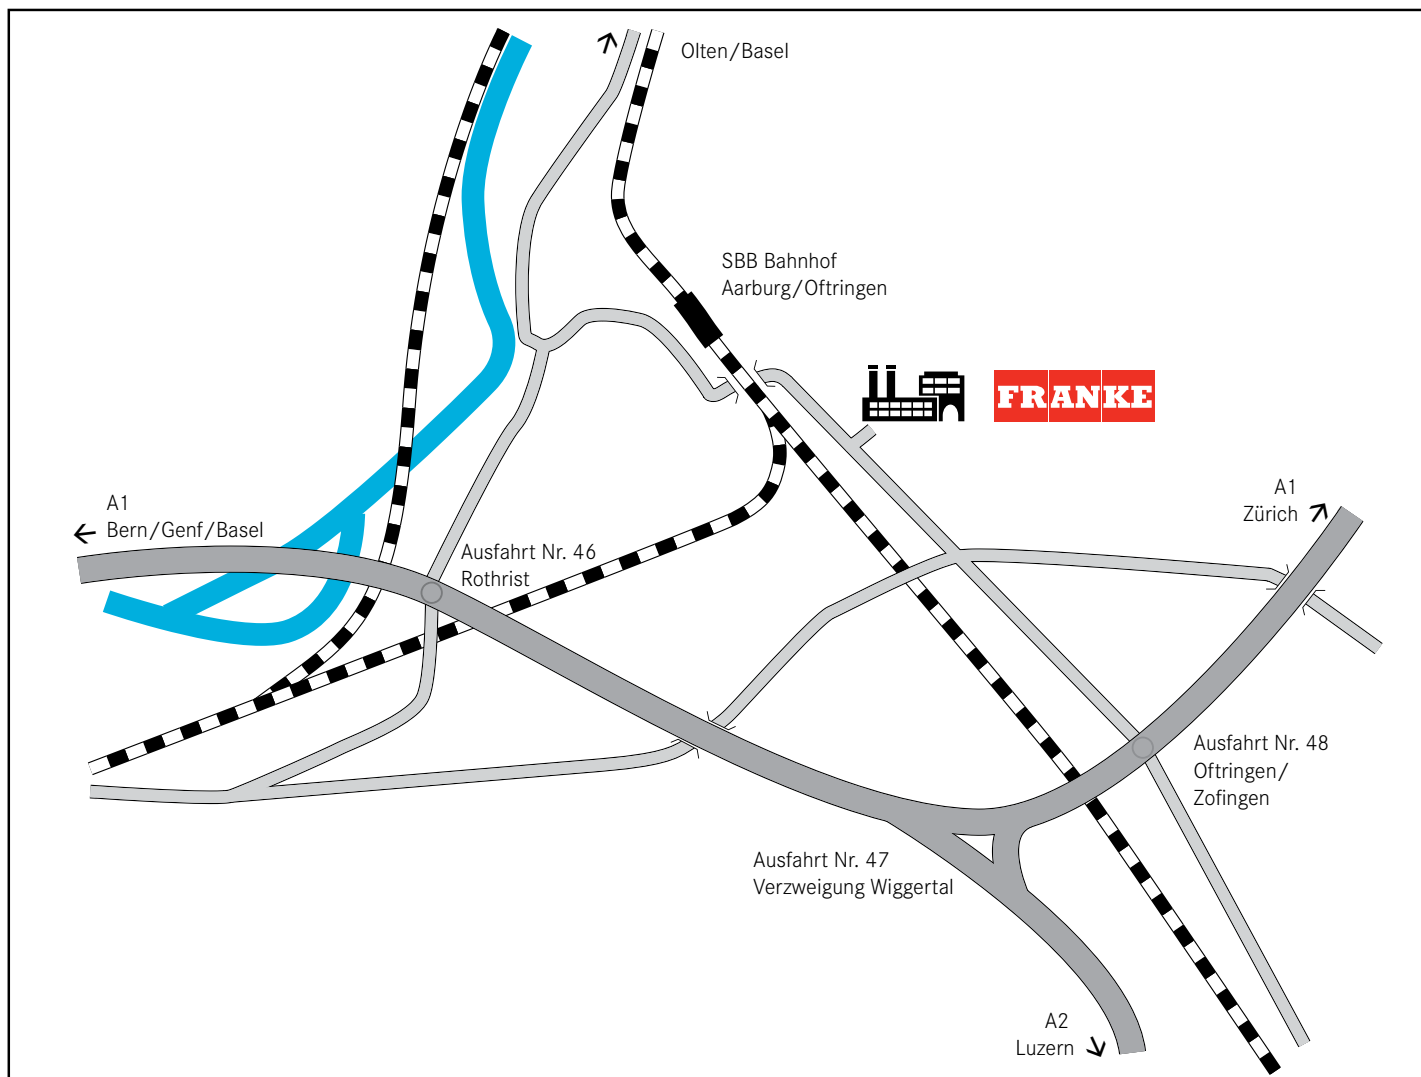

SO FINDEN SIE UNS

UNSER HAUPTSITZ IN AARBURG, SCHWEIZ

Mit dem Auto

(von Bern-Base/Luzern)

- Autobahnausfahrt Nr. 48
- links Richtung Oftringen, immer geradeaus
- beim zweiten Lichtsignal rechts

Mit dem Auto

(von Zürich)

- Autobahnausfahrt Nr. 48
- rechts Richtung Oftringen, immer geradeaus
- beim zweiten Lichtsignal rechts

Mit der Bahn

(ab Bahnhof Olten SBB)

- Mit der S23, bzw. S29 (Richtung Langenthal)
- oder mit der S8 (Richtung Sursee)

Mit dem Bus

(ab Bahnhof Olten SBB)

- Mit der Buslinie Nr. 2, Haltestelle Aarburg SBB

Franke Schweiz AG

Franke-Strasse 2

4663 Aarburg

Switzerland

Telefon +41 62 787 3131

Fax +41 62 787 3037

www.franke.com

FRANKE