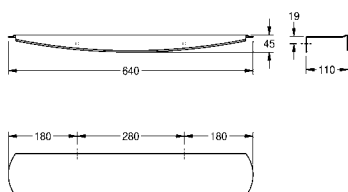

Raft, montare pe perete

Raft cu montaj pe perete, din inox satinat, pe partea frontală s-a aplicat tratamentul InoxPlus® pentru a reduce vizibilitatea amprentelor și pentru o curățare mai ușoară. Grosime material: 2 mm, muchii rotunjite, cu margine de protecție ca siguranță de depunere, include șuruburi din inox și dibluri.

640x110x45 mm

STRX623

76 122 10006609