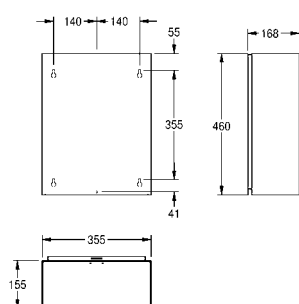

Coș de gunoi, montare pe perete

Coș de gunoi cu montare pe perete, din inox satinat, grosime material: 0,8 mm, muchii rotunjite, încuietoare cilindrică cu cheie standard Franke, capacitate aprox: 23 litri, montare cu console de perete sau direct pe perete, include șuruburi din inox și dibluri.

355x460x168 mm

RODX605

7612210067167