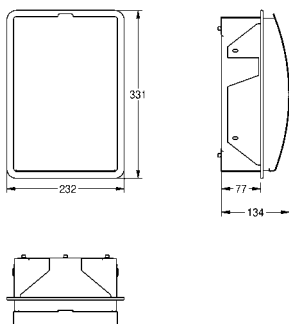

Coș de gunoi pentru pungă igienică, cu montaj îngropat

Coș de gunoi pentru pungă igienică, cu montaj îngropat, din inox satinat, pe partea frontală s-a aplicat tratamentul InoxPlus®- pentru a reduce vizibilitatea amprentelor și pentru o curățare mai ușoară. Grosime material: 1,5 mm, capacitate de aproximativ 3,8 litri, capac batant prevăzut cu balamă lungă din inox, recipient interior detașabil pentru golirea conținutului, din plastic, include șuruburi din inox și dibluri

232x331x134 mm

STRX611E

76 122 10006715