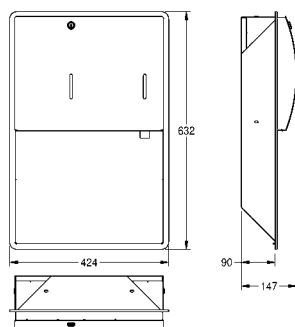

327x632x147 mm

**STRX600E**

**7612210006661**