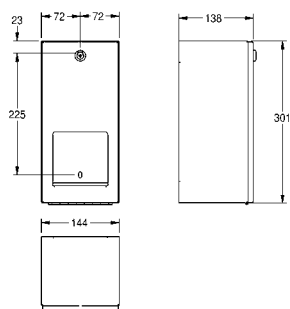

Suport pentru 2 role de hârtie igienică, cu sistem de blocare, montare pe perete

Suport pentru 2 role de hârtie igienică, cu sistem de blocare, cu montare pe perete, din inox satinat, grosime material: 0,8 mm, capac batant, încuietoare cilindrică și cheie standard Franke, pentru 2 role cu diametrul maxim 120 mm, a doua rolă va fi eliberată după consumarea primei role, rola de rezervă nu este vizibilă, include șuruburi din inox și dibluri.

144x301x138 mm

RODX672

76 122 10067228