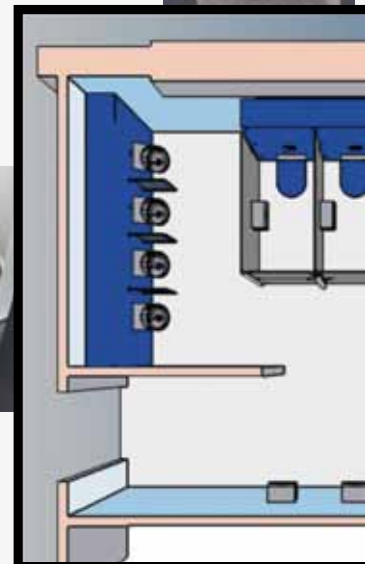

STRX605
Coș de gunoi

Sisteme de spălare

Elemente de montaj