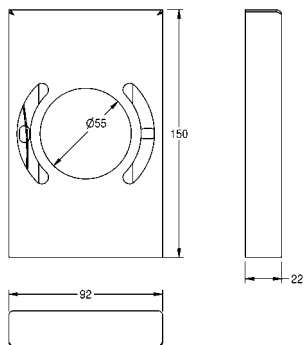

396x161x229 mm

**STR608**

**76 122 10006722**

Imagine și desen cu coșul de gunoi STR607

## Coș de gunoi pentru pungi igienice, montare pe perete

Coș de gunoi pentru pungi igienice, montare pe perete, din inox satinat, pe partea frontală s-a aplicat tratamentul InoxPlus® pentru a reduce vizibilitatea amprentelor și pentru o curățare mai ușoară. Grosime material: 1,5 mm, carcasă frontală curbată, capacitate de aproximativ 3,8 litri, capac batant prevăzut cu balama lungă din inox, recipient interior detașabil, din plastic, include șuruburi din inox și dibluri.

205x305x134 mm

**STR6 11**

**76 122 10006524**