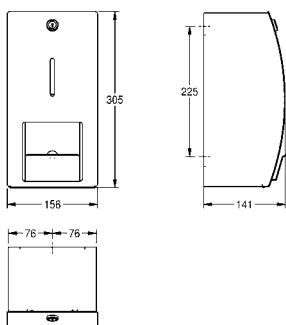

Suport pentru 2 role de hârtie igienică, montare pe perete

Suport pentru 2 role de hârtie igienică, cu montare pe perete, din inox satinat, pe partea frontală s-a aplicat tratamentul InoxPlus® pentru a reduce vizibilitatea amprentelor și pentru o curățare mai ușoară. Grosime material 1,5 mm, carcasă închisă cu fantă de verificare, încuietore cilindrică cu cheie standard Franke, pentru 2 role de max. Ø 120 mm, a doua rolă cade la deschiderea clemei în poziția de dozare, fără sistem de blocare, include șuruburi și dibluri din inox.

156x305x141 mm

STRX671

7612210006432