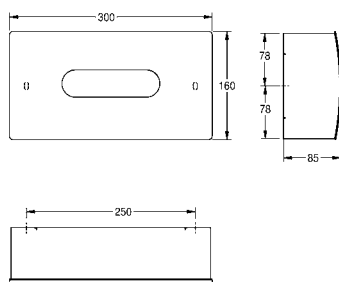

Dispenser de batiste de hârtie

Dispenser de batiste de hârtie cu montaj pe perete, din inox satinat, pe partea frontală s-a aplicat tratamentul InoxPlus® pentru a reduce vizibilitatea amprentelor și pentru o curățare mai ușoară. Grosime material: 1,5 mm, carcasă cu profil curbat cu deschidere ovală pentru scoaterea batistelor, include șuruburi din inox și dibluri.

300x160x85 mm

STR650

76 122 10006562