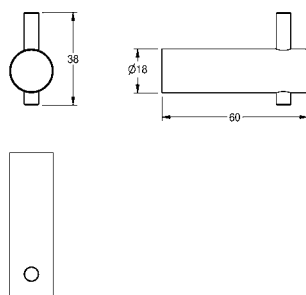

156x303x141 mm

**STRX672**

**76 122 10009501**

**Raft, montare pe perete**

Raft cu montaj pe perete, din inox satinat, pe partea frontală s-a aplicat tratamentul InoxPlus® pentru a reduce vizibilitatea amprentelor și pentru o curățare mai ușoară. Grosime material: 2 mm, muchii rotunjite, cu margine de protecție ca siguranță de depunere, include șuruburi din inox și dibluri.

640x110x45 mm

**STRX623**

**76 122 10006609**

**Cuier, montare pe perete**

Cuier pentru montare pe perete, din inox satinat, diametru tub: 18 mm, orificiu în partea inferioară, pentru fixare, include șuruburi din inox și dibluri.