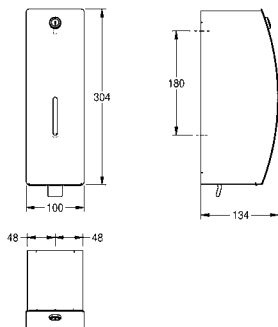

Dozator de săpun, montare pe perete

Dozator de săpun, cu montare pe perete, din inox satinat, pe partea frontală s-a aplicat tratamentul InoxPlus® pentru a reduce vizibilitatea amprentelor și pentru o curățare mai ușoară. Grosime material: 1,5 mm, carcasă frontală curbată, încuietoare cilindrică și cheie standard Franke, fantă de verificare a nivelului săpunului în partea frontală, funcționează cu săpun lichid și loțiuni, rezervor de 0,8 litri pentru săpun, cu manetă de plastic, include șuruburi și dibluri.

100x304x134 mm

STR618

7612210006531