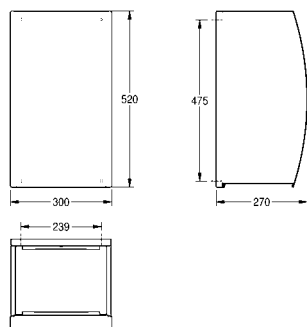

Coș de gunoi, montare pe perete

Coș de gunoi, montare pe perete, din inox satinat, pe partea frontală s-a aplicat tratamentul InoxPlus® pentru a reduce vizibilitatea amprentelor și pentru o curățare mai ușoară. Grosime material: 1,5 mm, carcasă frontală curbată, încuietoare cilindrică și cheie standard Franke, capacitate: aproximativ 34 litri, suport integrat pentru pungă, include șuruburi din inox și dibluri.

300x520x270 mm

STR605

76 122 10006517