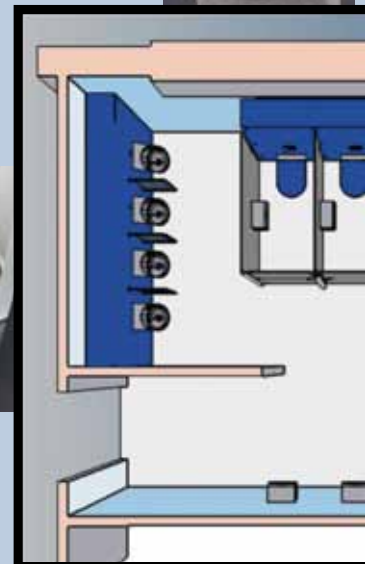

CMPX592B
WC, colac și capac