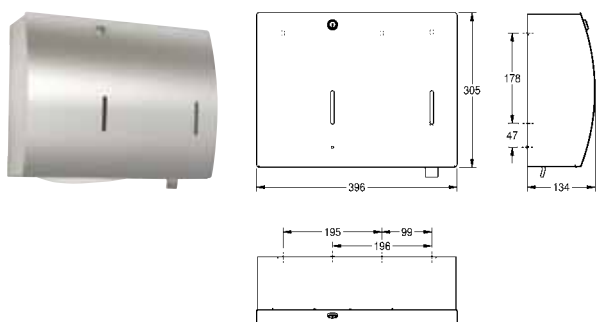

Comparație de dispenser de prosoape de hârtie și dozator de săpun, montare pe perete

Comparație de dispenser de prosoape de hârtie și dozator de săpun, montare pe perete, din inox satinat, pe partea frontală s-a aplicat tratamentul InoxPlus® pentru a reduce vizibilitatea amprentelor și pentru o curățare mai ușoară. Grosime material: 1,5 mm, carcasa frontală curbată, încuietore cilindrică și cheie standard Franke, fante de verificare a cantității prosoapelor, respectiv a săpunului, dispenser de prosoape de hârtie cu capacitate de încărcare de 300 - 400 bucăți, în funcție de pliere, dozator pentru săpun lichid și loțiuni, rezervor de săpun de 0,8 litru, manetă din plastic, include șuruburi din inox și dibluri.

396x305x134 mm

STRX601

7612210006760