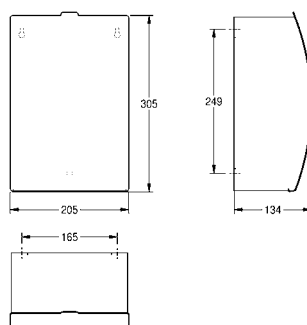

396x521x270 mm

**STR607**

**76 122 10006463**

396x161x229 mm

**STR608**

**76 122 10006722**

Imagine și desen cu coșul de gunoi STR607