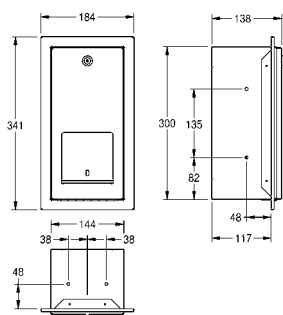

Suport pentru 2 role de hârtie igienică cu sistem de blocare, cu montaj îngropat

Suport pentru 2 role de hârtie igienică, cu sistem de blocare, cu montaj îngropat, din inox satinat, grosime material: 0,8 mm, carcasă frontală batantă, încuietoare cilindrică și cheie standard Franke, pentru 2 role cu diametrul maxim 120 mm, a doua rolă va fi eliberată după consumarea primei role, rola de rezerva nu este vizibilă, include șuruburi din inox și dibluri.

184x341x138 mm

RODX672E

7612210067235

Consumabile

Săpun lichid 1 l
pentru: RODX618, RODX618E, RODX619, RODX619E
SO1L

7612210003196

Săpun lichid 10 l, în bidon
pentru: RODX618, RODX618E, RODX619, RODX619E
SO10L

7612210003202

Prosoape de hârtie, pachet de 168 bucăți
pentru: RODX600, RODX600E, RODX600ME,
RODX602, RODX602E

FH68

7612210000393