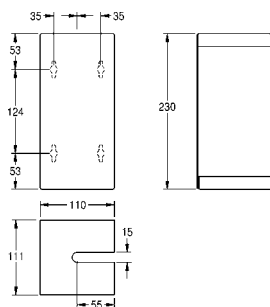

Suport pentru perie WC, montare pe perete

Suport perie WC, montare pe perete, din inox satinat, grosime material: 0,8 mm, perie de nailon alb cu accesoriu de curățare margine WC, tăviță de picurare din plastic negru, detașabilă, include șuruburi din inox și dibluri.

110x230x111 mm

RODX687

76 122 10068621