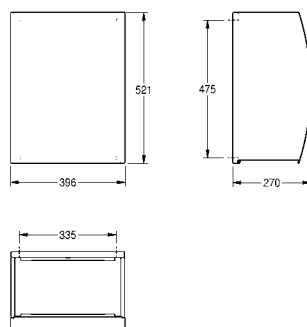

Coș de gunoi, montare pe perete

Coș de gunoi, montare pe perete, din inox satinat, pe partea frontală s-a aplicat tratamentul InoxPlus® pentru a reduce vizibilitatea amprentelor și pentru o curățare mai ușoară. Grosime material: 1,5 mm, carcasă frontală curbată, încuietoare cilindrică și cheie standard Franke, capacitate: aproximativ 45 litri, suport integrat pentru pungă, include șuruburi din inox și dibluri.

396x521x270 mm

STR607

76 122 10006463