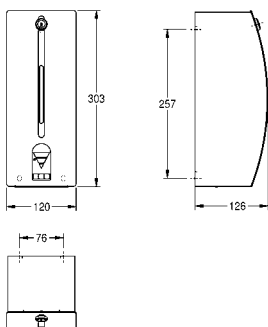

Dozator electronic de săpun, montare pe perete

Dozator de săpun, cu montare pe perete, din inox satinat, pe partea frontală s-a aplicat tratamentul InoxPlus® pentru a reduce vizibilitatea amprentelor și pentru o curățare mai ușoară. Grosime material: 1,5 mm, carcasă frontală curbată, încuietoare cilindrică și cheie standard Franke, cu sistem infraroșu de senzori, oprire integrată la deschiderea carcasei, LED pentru indicarea stării bateriei, inclusiv 6 bucăți baterii AA alcaline (= 9 V) de 1,5 V, funcționează cu săpun lichid și loțiuni, rezervor de 0,8 litri pentru săpun, dozează în funcție de săpunul folosit 0,6 și 1,1 ml de săpun, șuruburi și dibluri incluse

120x303x126 mm

STR625

7612210050251