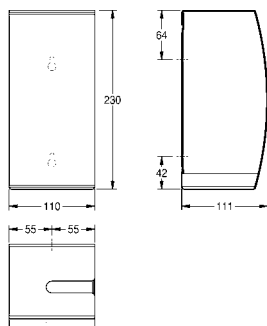

Suport pentru perie WC, cu montare pe perete

Suport perie WC pentru montare pe perete, din inox satinat, pe partea frontală s-a aplicat tratamentul InoxPlus® pentru a reduce vizibilitatea amprentelor și pentru o curățare mai ușoară. Grosime material: 1,5 mm, carcasă închisă în față, perie albă de nailon pentru curățarea marginilor, tăviță detașabilă de picurare din plastic, include șuruburi din inox și dibluri.

110x230x111 mm

STRX687

7612210006548