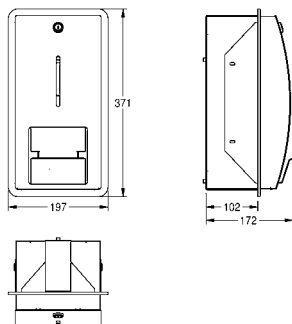

Support pentru 2 role de hârtie igienică, cu montaj îngropat

Suport pentru 2 role de hârtie igienică, pentru montare îngropată, din inox satinat, pe partea frontală s-a aplicat tratamentul InoxPlus® pentru a reduce vizibilitatea amprentelor și pentru o curățare mai ușoară. Grosime material 1,5 mm, carcasă închisă cu fantă de verificare, încuietorie cilindrică cu cheie standard Franke, pentru două role cu un diametru max. Ø 120 mm, a doua rolă cade la deschiderea clemei în poziția de dozare, fără sistem de blocare, include șuruburi și dibluri din inox.

197x371x172 mm

STRX671E

7612210006708