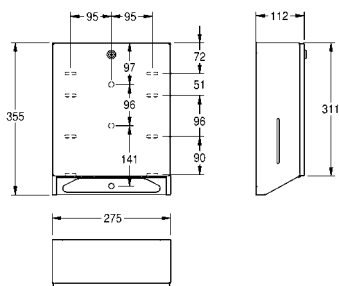

Dispenser de prosoape de hârtie, montare pe perete

Dispenser pentru prosoape de hârtie cu montare pe perete, din inox satinat, grosime material: 0,8 mm, capac batant, încuietoare cilindrică și cheie standard Franke, fantă de verificare a nivelului de prosoape în partea laterală, capacitate: 500 - 800 buc. funcție de împachetare, include șuruburi din inox și dibluri.

275x355x112 mm

RODX600

7612210067075