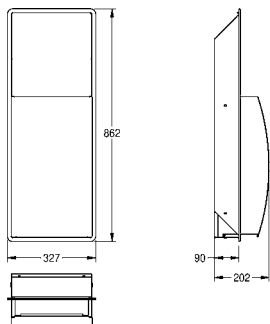

Coș de gunoi pentru pungă igienică, cu montaj îngropat

Coș de gunoi pentru pungă igienică, cu montaj îngropat, din inox satinat, pe partea frontală s-a aplicat tratamentul InoxPlus® pentru a reduce vizibilitatea amprentelor și pentru o curățare mai ușoară. Grosime material: 1,5 mm, carcasă frontală curbată, încuietoare cilindrică și cheie standard Franke, capacitate: aproximativ 22 litri, suport integrat pentru pungă, include șuruburi din inox și dibluri.

327x862x202 mm

STRX605E

76 122 10006678