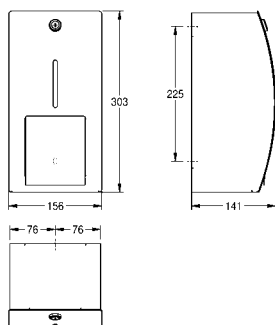

Suport pentru 2 role de hârtie igienică, cu sistem de blocare, cu montare pe perete

Suport pentru 2 role de hârtie igienică cu sistem de blocare, montare pe perete, din inox satinat, pe partea frontală s-a aplicat tratamentul InoxPlus® pentru a reduce vizibilitatea amprentelor și pentru o curățare mai ușoară. Grosime material 1,5 mm, carcasă închisă, încuietoare cilindrică cu cheie standard Franke, pentru 2 role cu un diametru maxim de 120 mm, rola de rezervă cade după consumarea primei role automat în poziția de dozare, rola de rezervă nu este vizibilă, include șuruburi și dibluri din inox.

156x303x141 mm

STRX672

76 122 10009501