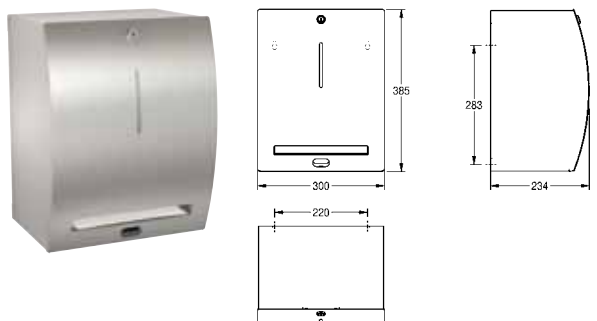

Dispenser electronic de prosoape de hârtie, montare pe perete

Dispenser electronic prosoape de hârtie pentru montare pe perete, inox satinat, față curbată tratată cu tehnologia InoxPlus®-pentru reducerea vizibilității amprentelor și cu caracteristici mai bune de curățare, grosime material 1,5 mm, cu fantă de verificare, încuietore cilindrică cu cheie standard Franke, acționare fără atingere prin senzor infraroșu, margini pentru rupere ușoară integrate, inclusiv 4 buc. baterii Standard D 1,5V (=6V), sistem mecanic ce nu necesită întreținere, schimb simplu role de hârtie, pentru role cu o lățime maximă de 205 mm, diametru maxim cca. 220 mm, 3 tipuri de lungime de hârtie 200, 250 și 300 mm, inclusiv șuruburi și dibluri din inox.

300x385x234 mm

STRX630

7612210055553