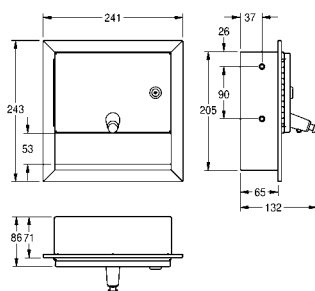

Dozator de săpun, cu montaj îngropat

Dozator de săpun, cu montaj îngropat, din inox satinat, grosimea materialului: 0,8 mm, carcasă frontală batantă cu buton de activare din față, încuietoare cilindrică și cheie standard Franke, funcționează cu săpun lichid și loțiuni, rezervor de 1 litru pentru săpun, buton de acționare în partea frontală, include șuruburi din inox și dibluri.

241x243x86 mm

RODX619E

76 122 10067204