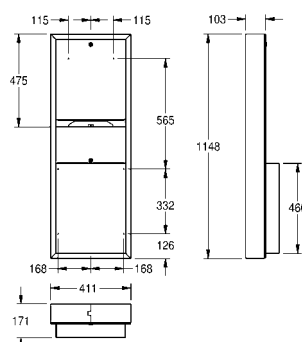

Combinatie dispenser prosoape de hârtie-coș de gunoi, montare pe perete

Combinatie dispenser prosoape de hârtie-coș de gunoi, montare pe perete, din inox satinat, grosime material: 0,8 mm, capac batant, încuietoare cilindrică și cheie standard Franke, capacitate: 500 - 800 buc. funcție de împachetare, coș de gunoi cu capacitatea de cca 23 litri, include șuruburi din inox și dibluri.

411x1148x171 mm

RODX602

7612210067136