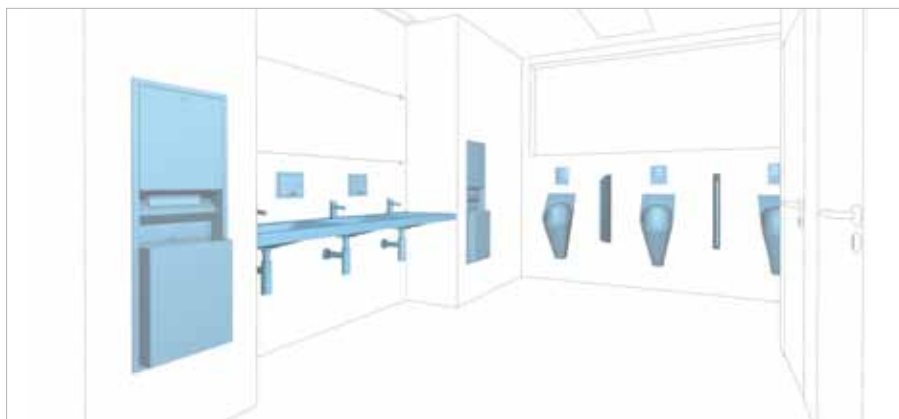

UN SISTEM - UN PARTENER:

Franke Washroom Systems oferă posibilitatea de a realiza combinații diverse între baterii de ultimă generație, accesorii din inox și chiuvete MIRANIT. Soluțiile rezultate din aceasta redefinesc atât designul cât și funcționalitatea spațiilor publice.

BAIE: dispenser prosoape de hârtie/coș de gunoi, armături cu senzor, dozator de săpun, baterii cu auto - închidere, lavoar cu 3 cuve