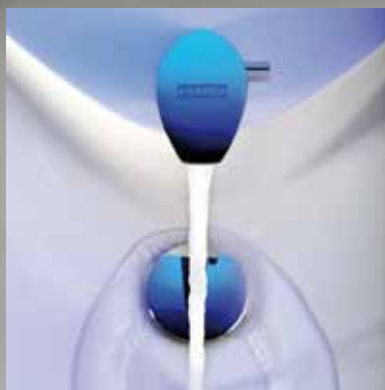

Exemplu de spațiu sanitar: Accesorii cu montaj îngropat RODAN, chiuvetă multiplă din compozit MIRANIT, armături cu auto-închidere, pisoar și sistem de spălare pentru pisoar – totul de la Franke!