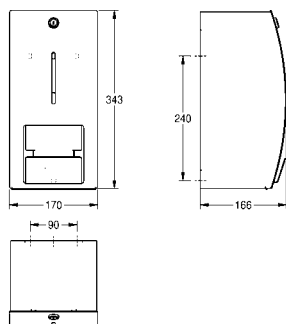

Suport pentru 2 role de hârtie igienică, fără sistem de blocare, montare pe perete

Suport pentru 2 role de hârtie igienică, cu montare pe perete, din inox satinat, pe partea frontală s-a aplicat tratamentul InoxPlus® pentru a reduce vizibilitatea amprentelor și pentru o curățare mai ușoară. Grosime material 1,5 mm, carcasă închisă cu fantă de verificare, încuietoare cilindrică cu cheie standard Franke, pentru 2 role cu un diametru maxim de Ø 140 mm, a doua rolă cade la deschiderea clemei automat în poziția de dozare, fără sistem de blocare include șuruburi și dibluri din inox.

170x343x166 mm

STRX671L

76 122 10030963