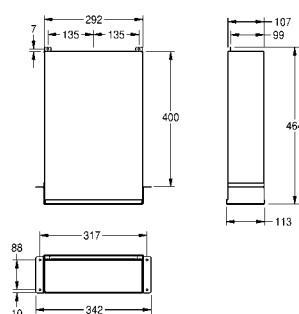

Dispenser prosoape de hârtie, montaj ascuns

Dispenser prosoape de hârtie, montare ascunsă în spatele peretelui sau a oglinzii, din inox satinat, grosimea materialului: 0,8 mm, capacitate 600 - 800 bucați, în funcție de pliere, umplere din partea inferioară, include șuruburi din inox și dibluri.

342x464x113 mm

RODX600ME

7612210067297