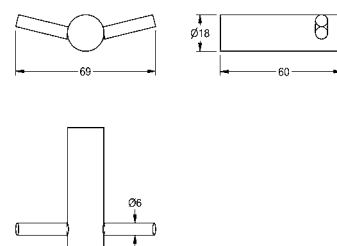

Cuier dublu, montare pe perete

Cuier dublu pentru montare pe perete, din inox satinat, diametru tub: 18 mm, orificiu în partea inferioară, pentru fixare, include șuruburi din inox și dibluri.

18x60 mm

STRX694

76 122 10051791