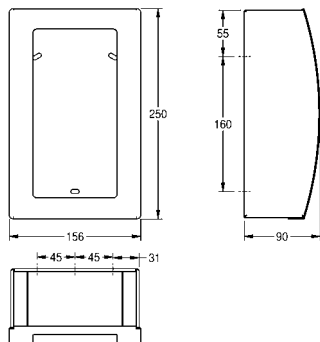

396x161x229 mm

**STR608**

**76 122 10006722**

Imagine și desen cu coșul de gunoi STR607

## Coș de gunoi pentru pungi igienice, montare pe perete

Coș de gunoi pentru pungi igienice, montare pe perete, din inox satinat, pe partea frontală s-a aplicat tratamentul InoxPlus® pentru a reduce vizibilitatea amprentelor și pentru o curățare mai ușoară. Grosime material: 1,5 mm, carcasă frontală curbată, capacitate de aproximativ 3,8 litri, capac batant prevăzut cu balama lungă din inox, recipient interior detașabil, din plastic, include șuruburi din inox și dibluri.

205x305x134 mm

**STR6 11**

**76 122 10006524**

92x150x22 mm

**HBD191**

**7612210051746**