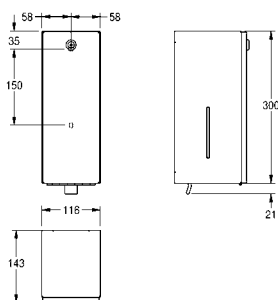

Dozator de săpun, montare pe perete

Dozator de săpun, cu montaj pe perete, din inox satinat, grosimea materialului: 0,8 mm, carcasă frontală batantă, încuietoare cilindrică și cheie standard Franke, funcționează cu săpun lichid și loțiuni, rezervor de 0,8 litri pentru săpun, manetă de acționare din plastic, include șuruburi din inox și dibluri.

116x321x143 mm

RODX618

76 122 10067310