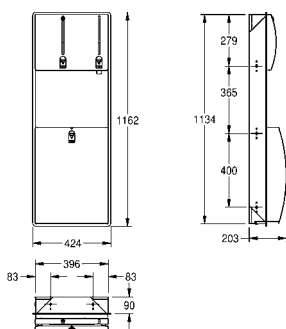

Combinatie coș de gunoi-dispenser de prosoape de hartie- dozator de săpun, cu montaj îngropat

Combinatie coș de gunoi-dispenser de prosoape de hartie-doзатор de săpun, cu montaj îngropat, din inox satinat, pe partea frontală s-a aplicat tratamentul InoxPlus® pentru a reduce vizibilitatea amprentelor și pentru o curățare mai ușoară. Grosime material 1,5 mm, cu două fante de verificare, cu încuietoare cilindrică și cheie standard Franke, capacitate dispenser prosoape de hartie 300 - 400 bucăți în funcție de pli, dozator de săpun pentru săpun lichid, loțiuni cât și săpunuri antiseptice, rezervor de 0,8 l, cu manetă de plastic, volum coș de gunoi 29 l, suport sac de gunoi integrat, include șuruburi și dibluri din inox.

424x1162x203 mm

STRX617E

76 122 10006807

Alte produse ale acestei serii fără tratament InoxPlus®-

Pictograme: BS630 / BS631 / BS632

Scrumieră: BS640

Suport role WC: BS677