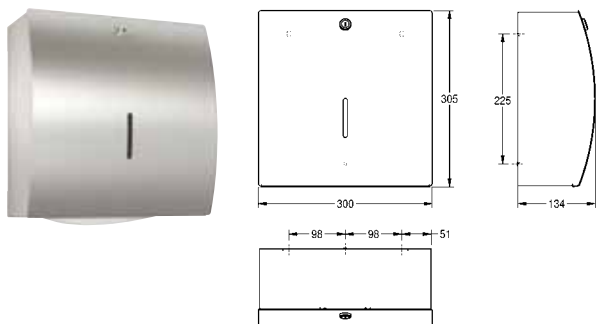

Dispenser de prosoape de hârtie, montare pe perete

Dispenser de prosoape de hârtie, montare pe perete, din inox satinat, pe partea frontală s-a aplicat tratamentul InoxPlus® pentru a reduce vizibilitatea amprentelor și pentru o curățare mai ușoară. Grosimea materialului: 1,5 mm, carcasa frontală curbată, încuietore cilindrică și cheie standard Franke, fantă de verificare a cantității prosoapelor, capacitate de încărcare de 300 - 400 bucăți, în funcție de pliere, șuruburi din inox și dibluri incluse

300x305x134 mm

STRX600

7612210006425