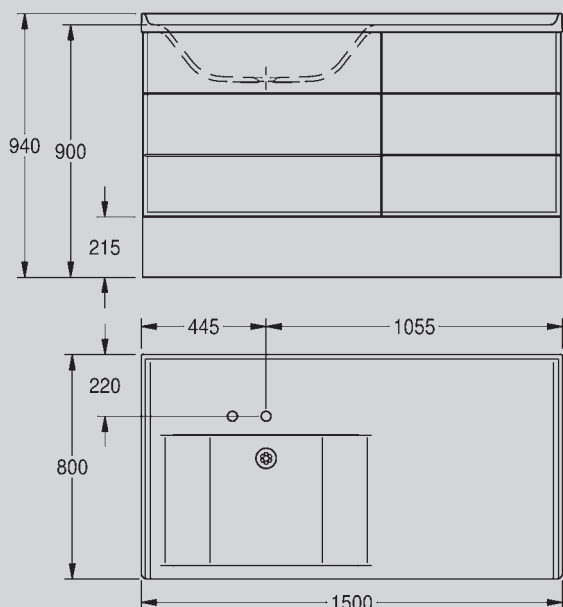

Gesamtmaße (B×H×T): 1500×940×800 mm

Plattenmaße (B×H×T): 1500×25×800 mm

Aufkantung: 40 mm

Muldenmaße (B×H×T): 800×180×500 mm

Maße (B×H×T): 469 × 414 × 498 mm

Muldenmaß: Ø 360 mm