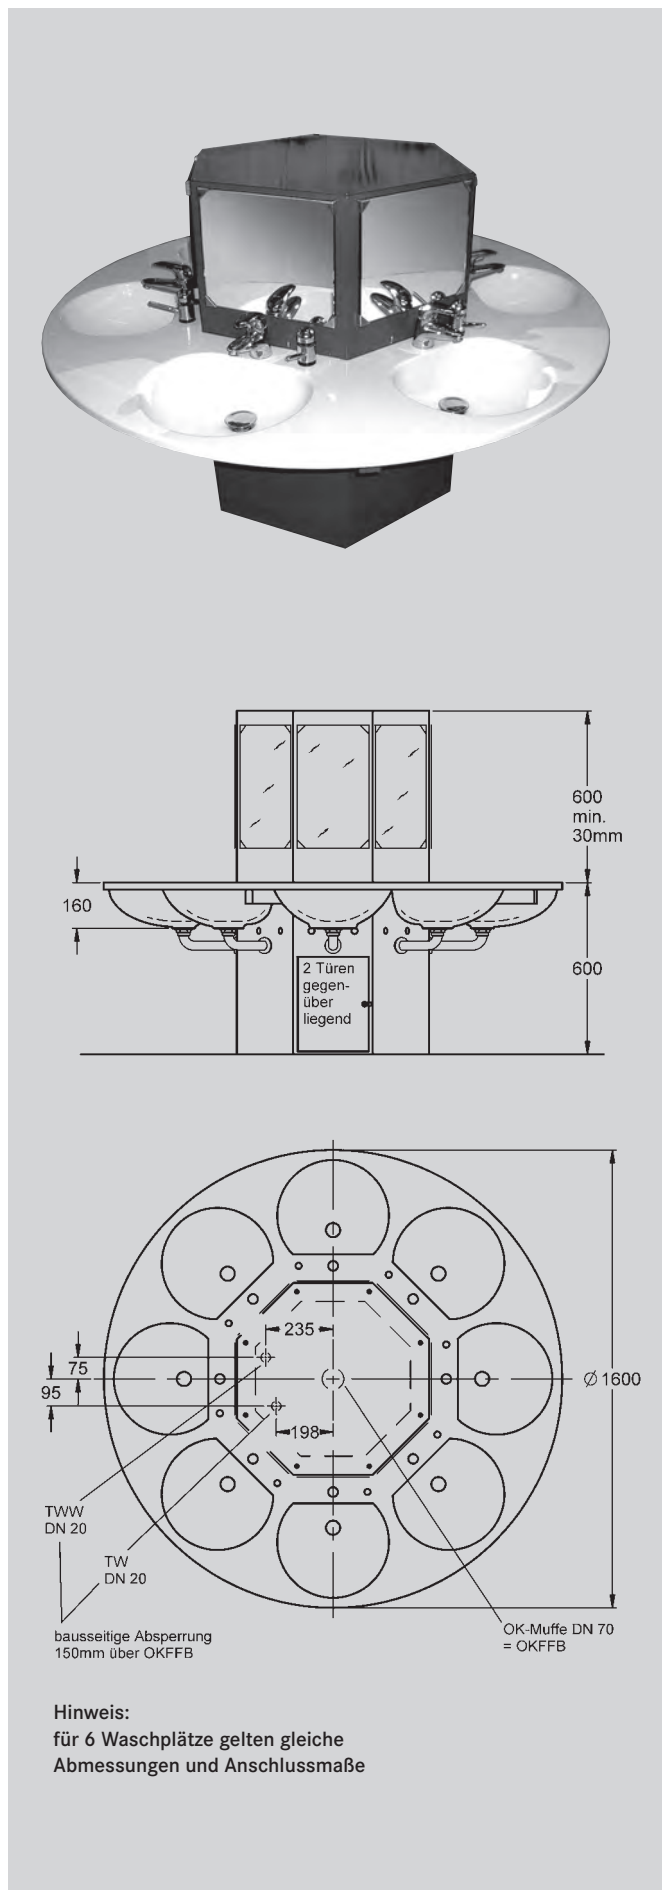

Ausschreibungstext

KARUSSELL – Kinderwaschtischanlage

mit Waschtischplatte aus kunstharzgebundenem Mineralwerkstoff mit porenfreier, glatter Oberfläche (temperaturbeständig bis 80 °C), Farbton Alpinweiß, Durchmesser 1 600 mm. Beckenoberkante 600 mm. Nahtlos eingeformte, runde Waschmulden, mit rückseitiger Abflachung, ohne eingeformten Überlauf, Muldenmaß 390 × 330 mm, mit Armaturenbohrungen Ø 35 mm, mit Haubenablaufventil G 1 1/4 B, verchromt.

Zur Montage auf einem freistehenden, geschlossenen Unterbau aus Chromnickelstahl, inkl. 2 Revisionstüren. Mit Aufsatz aus Chromnickelstahl, profiligleich mit dem Unterbau. Unterbau und Aufsatz Oberfläche pulverbeschichtet.

Interne Abwasserverrohrung aus Kunststoffrohr inkl. Siphon DN 70. Interne Zulaufverrohrung vorgefertigt mit Schläuchen von unten für Kalt- und Warmwasser mit Eckventilen G 3/8 B.

Inkl. Befestigungsmaterial.

Anzahl der Waschplätze – ① ...

Aufsatzhöhe – ② ...

Unterbau und Aufsatz Farbton – ③ ...

Zubehör – ④ ...

① Anzahl der Waschplätze

- 6
- 8

② Aufsatzhöhe

- 600 mm mit einem Kristallglasspiegel je Waschplatz
- ohne Aufsatz – Deckelhöhe 30 mm

③ Unterbau und Aufsatz Farbton

- rot (RAL 3020)
- blau (RAL 5002)
- gelb (RAL 1023)
- weiß (RAL 9010)

④ Zubehör

- mit zentraler Seifenversorgung für 6 Seifenspender mit internen Saugleitungen und zentralem Seifentank
- wie vor, jedoch für 8 Seifenspender
- ohne Seifenversorgung/Bohrungen
- AQUAPINO - Kinder-Einhebelmischer
  AQUA004 1190 00 25
- MINITHERM - Untertisch-Thermostat
  AQRM310 1007 00 13