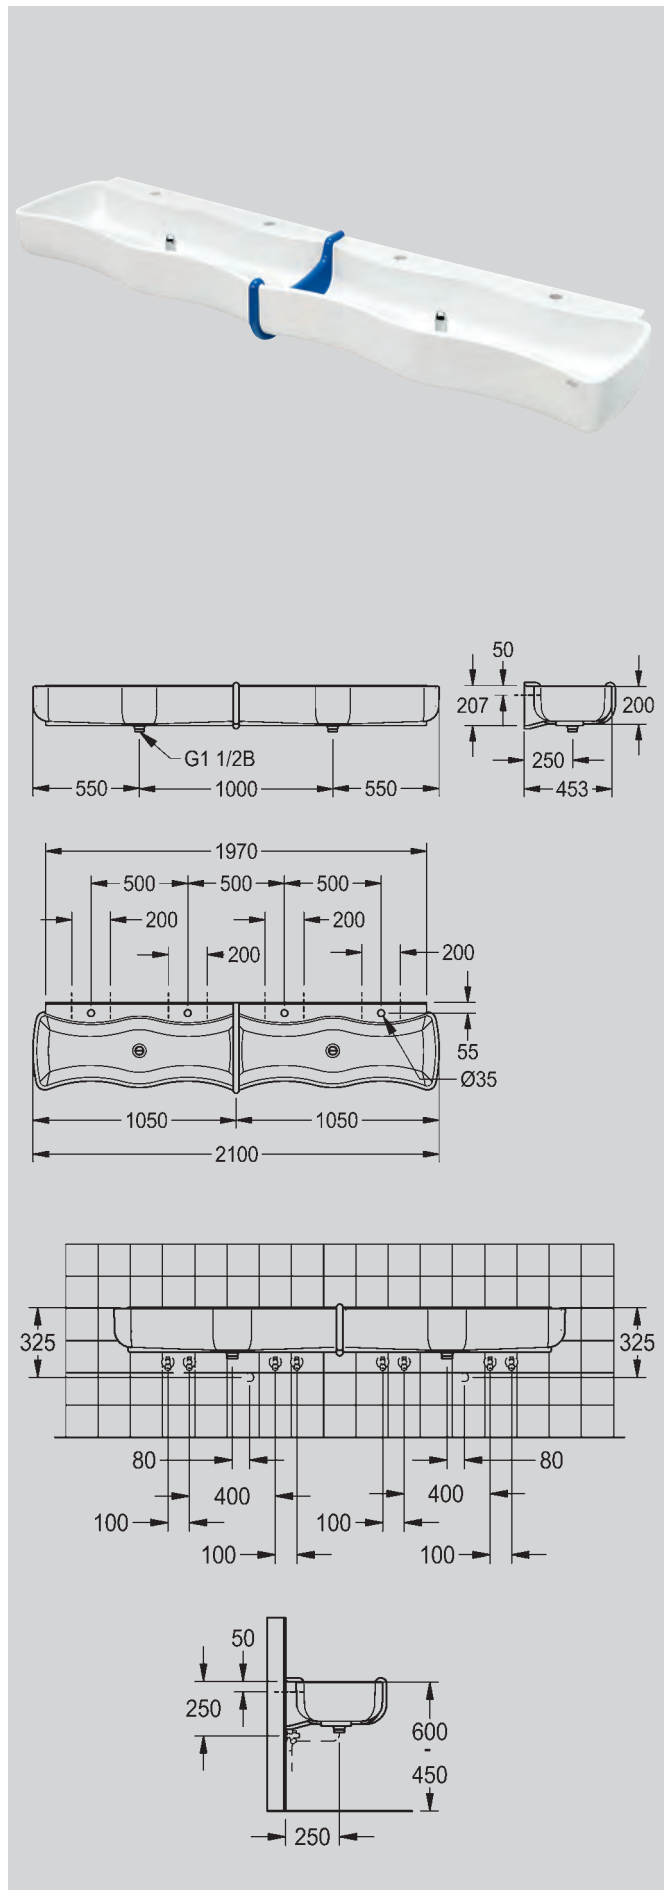

Ausschreibungstext

Kinder-Wasch- und Spielrinne WASHINO-4

aus kunstharzgebundenem Mineralwerkstoff MIRANIT, mit porenfreier, glatter Oberfläche (temperaturbeständig bis 80°C). Farbton Alpinweiß. Mit 4 Waschplätzen, Becken wellenförmig mit reduzierter Ausladung zur besseren Erreichbarkeit der Armatur, große Außenradien zur Vermeidung der Verletzungsgefahr, große Beckeninnenradien zur einfachen Reinigung. Armaturenbank mit Armaturenbohrung je Waschplatz. Integrierte Trennwand mit Überlauffunktion aus MIRANIT, Farbton Blau (RAL 5002). Ab- und Überlaufventil G 1 1/2 B als Standrohrventil für je 2 Waschplätze. Befestigung an angeformter Beckenrückwand. Inklusive Befestigungsmaterial.

Maße (B×H×T): 2100×240×470 mm
Breite rechtes/linkes Becken: je 1035 mm
Beckenausladung Armatur: 410 mm
Max. Beckenhöhe innen: 180 mm
Tiefe Armaturenbank: 70 / 110 mm
Armaturenabstand: 500 mm
Anzahl Abläufe: 2 (Abstand zw. den Abläufen 1000 mm)

Typ	Artikel-Nummer

SANW205	1114 33 72

Zubehör

- AQUAPINO - Kinder-Einhebelmischer
  AQUA004 1190 00 25
- MINITHERM - Untertisch-Thermostat
  AQRM310 1007 00 13