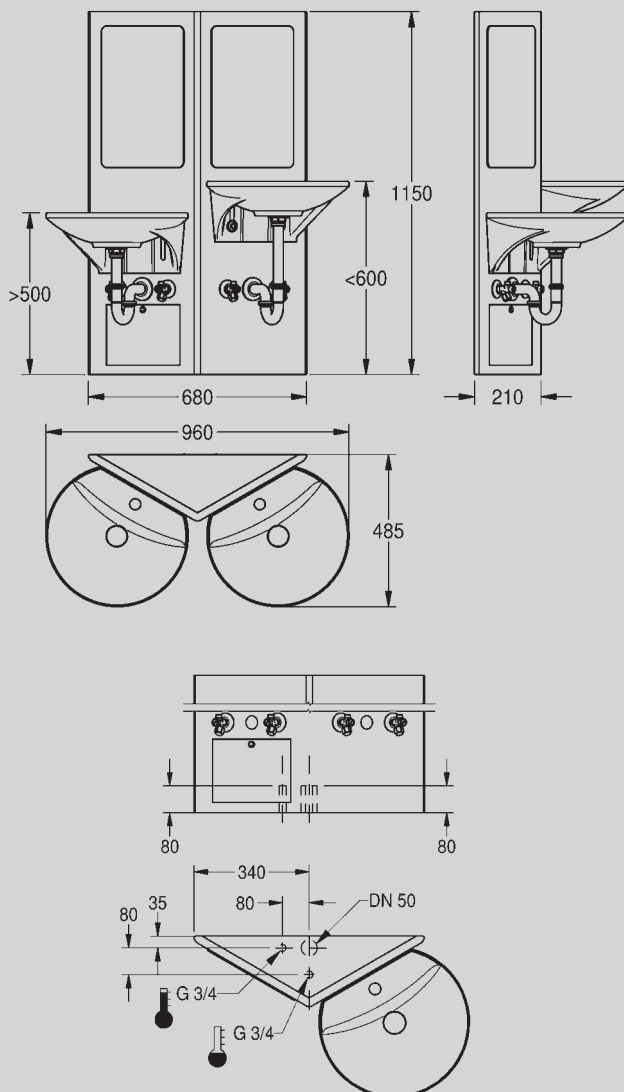

Ausschreibungstext

Kinderwaschtisch-Halbsäule LUNA

mit 2 Waschplätzen zur Wandmontage. Waschtische aus kunstharzgebundenem Mineralwerkstoff MIRANIT mit porenfreier, glatter Oberfläche (temperaturbeständig bis 80°C). Farbton Alpinweiß. Muldenform rund, tangential geschnitten mit leicht geschwungener Armaturenbank mit Ablagefunktion, inklusive Armaturenbohrung Ø 35 mm, hinterer Schwalkante und Haubenablaufventil G 1 1/4 B. Ohne Überlauf. Angeformte Rückwand mit integrierten Konsolen und Befestigungsschlitzen zur Höhenverstellung bis 100 mm.

Dreiecksförmige Halbsäule aus Chromnickelstahl, Oberfläche farbig pulverbeschichtet, zur Wandbefestigung mittels Einhängeleiste und Bodenbefestigung. Mit 2 abgerundeten Kristallspiegeln mit Splitterfolie und abschließbarer Revisionsöffnung. Komplett vormontiert mit interner Abwasserverrohrung aus Kunststoff sowie Zulaufverrohrung mit Schläuchen für Kalt- und Warmwasser. Inklusive 2 Eckventilen G 3/8 B und Siphon DN 32 pro Waschplatz und Befestigungsmaterial.

Säulenmaße (B×H×T): 680×1150×210 mm

Waschtischmaße (B×H×T): 450×110×390 mm

Zubehör

- AQUAPINO - Kinder-Einhebelmischer
  AQUA004 1190 00 25
- Gruppenthermostat-Set inkl. Anschlusszubehör zur Umrüstung auf thermostatgeregelte Wasserabgabe
  Z-AQUA088 90-4912 99