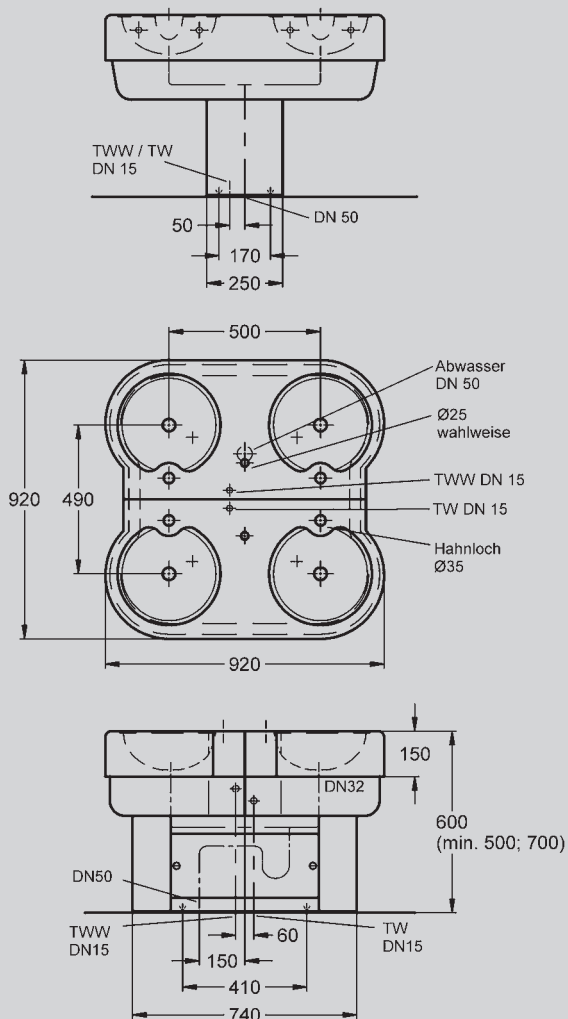

Ausschreibungstext

MINICLUB D-4 Kinderwaschtischanlage

zur doppelreihigen Montage frei im Raum. Waschtisch aus kunstharzgebundenem Mineralwerkstoff mit porenfreier, glatter Oberfläche (temperaturbeständig bis 80°C). Farbton Alpinweiß. Mit vier nahtlos eingeformten Waschmulden, Ø 340 mm, Mittenabstand der Mulden 500 mm, ohne Überlauf, mit Armaturenbohrungen Ø 35 mm und verchromten Haubenablaufventilen. Gesamtbreite 920 mm, Anlagentiefe 920 mm, mit umlaufender Schürze 150 mm hoch.

Beckenunterverkleidung zum Schutz der Rohrleitungen und des Siphons aus glasfaserverstärktem Kunststoff. Säulenfuß aus Chromnickelstahl, pulverbeschichtet, mit Revisionsklappe.

Interne Abwasserverrohrung aus Kunststoffrohr inkl. Siphon DN 50. Interne Zulaufverrohrung für Warm- und Kaltwasser aus Messingrohr DN 20, vorgefertigt für Standbatterien.

Inkl. Befestigungsmaterial.

Beckenunterverkleidung/Säulenfuß Farbton – ① ...

Anlagenhöhe – ② ...

Runder Doppel-Kristallspiegel (je 2 Waschplätze) Ø 300 mm, mit splitterbindender Folie hinterlegt, Spiegelglas in Messingrahmen gefasst.

Spiegelrahmen Farbton – ③ ...

Spiegelhöhe – ④ ...

① Beckenunterverkleidung/Säulenfuß Farbton

- rot (RAL 3020)
- blau (RAL 5002)
- gelb (RAL 1023)
- weiß (RAL 9010)

② Anlagenhöhe

- 500 mm
- 600 mm
- 700 mm

③ Spiegelrahmen Farbton

- rot (RAL 3020)
- blau (RAL 5002)
- gelb (RAL 1023)
- weiß (RAL 9010)

④ Spiegelhöhe

- 420 mm
- 470 mm

Zubehör

- AQUAPINO - Kinder-Einhebelmischer
  AQUA004 1190 00 25