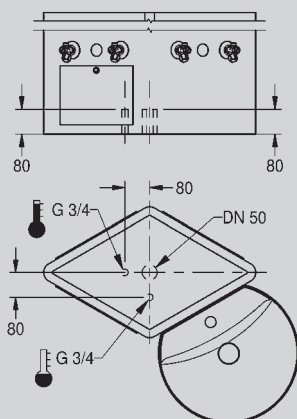

Ausschreibungstext

Kinderwaschtischsäule LUNA

mit 4 Waschplätzen zur Montage frei im Raum. Waschtische aus kunstharzgebundenem Mineralwerkstoff MIRANIT mit porenfreier, glatter Oberfläche (temperaturbeständig bis 80°C). Farbton Alpinweiß. Muldenform rund, tangential geschnitten mit leicht geschwungener Armaturenbank mit Ablagefunktion, inklusive Armaturenbohrung $\varnothing$ 35 mm, hinterer Schwallkante und Haubenablaufventil G 1 1/4 B. Ohne Überlauf. Angeformte Rückwand mit integrierten Konsolen und Befestigungsschlitzen zur Höhenverstellung bis 100 mm.

Rautenförmige Säule aus Chromnickelstahl, Oberfläche farbig pulverbeschichtet, zur Bodenbefestigung. Mit 4 abgerundeten Kristallspiegeln mit Splitterfolie und 2 abschließbaren Revisionsöffnungen. Komplett vormontiert mit interner Abwasserverrohrung aus Kunststoff sowie Zulaufverrohrung mit Schläuchen für Kalt- und Warmwasser. Inklusive 2 Eckventilen G 3/8 B und Siphon DN 32 pro Waschplatz und Befestigungsmaterial.

Säulenmaße (B×H×T): 680×1150×420 mm

Waschtischmaße (B×H×T): 450×110×390 mm

Zubehör

- AQUAPINO - Kinder-Einhebelmischer
  AQUA004 1190 00 25
- Gruppenthermostat-Set inkl. Anschlusszubehör zur Umrüstung auf thermostatgeregelte Wasserabgabe
  Z-AQUA088 90-4912 99