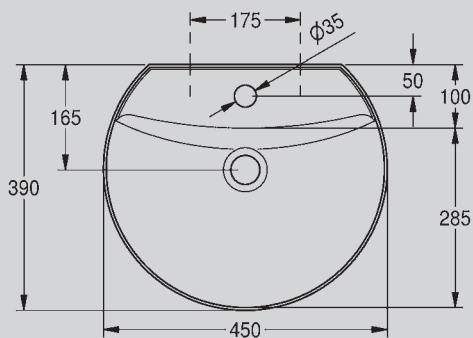

Ausschreibungstext

Kinderwaschtisch LUNA

aus kunstharzgebundenem Mineralwerkstoff MIRANIT mit porenfreier, glatter Oberfläche (temperaturbeständig bis 80°C). Farbton Alpinweiß. Muldenform rund, tangential geschnitten mit leicht geschwungener Armaturenbank mit Ablagefunktion, inkl. Armaturenbohrung $\varnothing$ 35 mm und hinterer Schwalkante. Ohne Überlauf. Angeformte Rückwand mit integrierten Konsolen und Befestigungsschlitzen zur Höhenverstellung bis 100 mm. Inklusive Befestigungsmaterial.

Maße (B×H×T): 450 × 190 × 390 mm

Typ	Artikel-Nummer

ANMW199	1100 84 72

Zubehör

- AQUAPINO - Kinder-Einhebelmischer
  AQUA004 1190 00 25
- MINITHERM - Untertisch-Thermostat
  AQRM310 1007 00 13
- Haubenablaufventil G 1 1/4 B
  Z-ANMW900 1100 21 99

Hinweis

Weitere Farbtöne auf Anfrage.