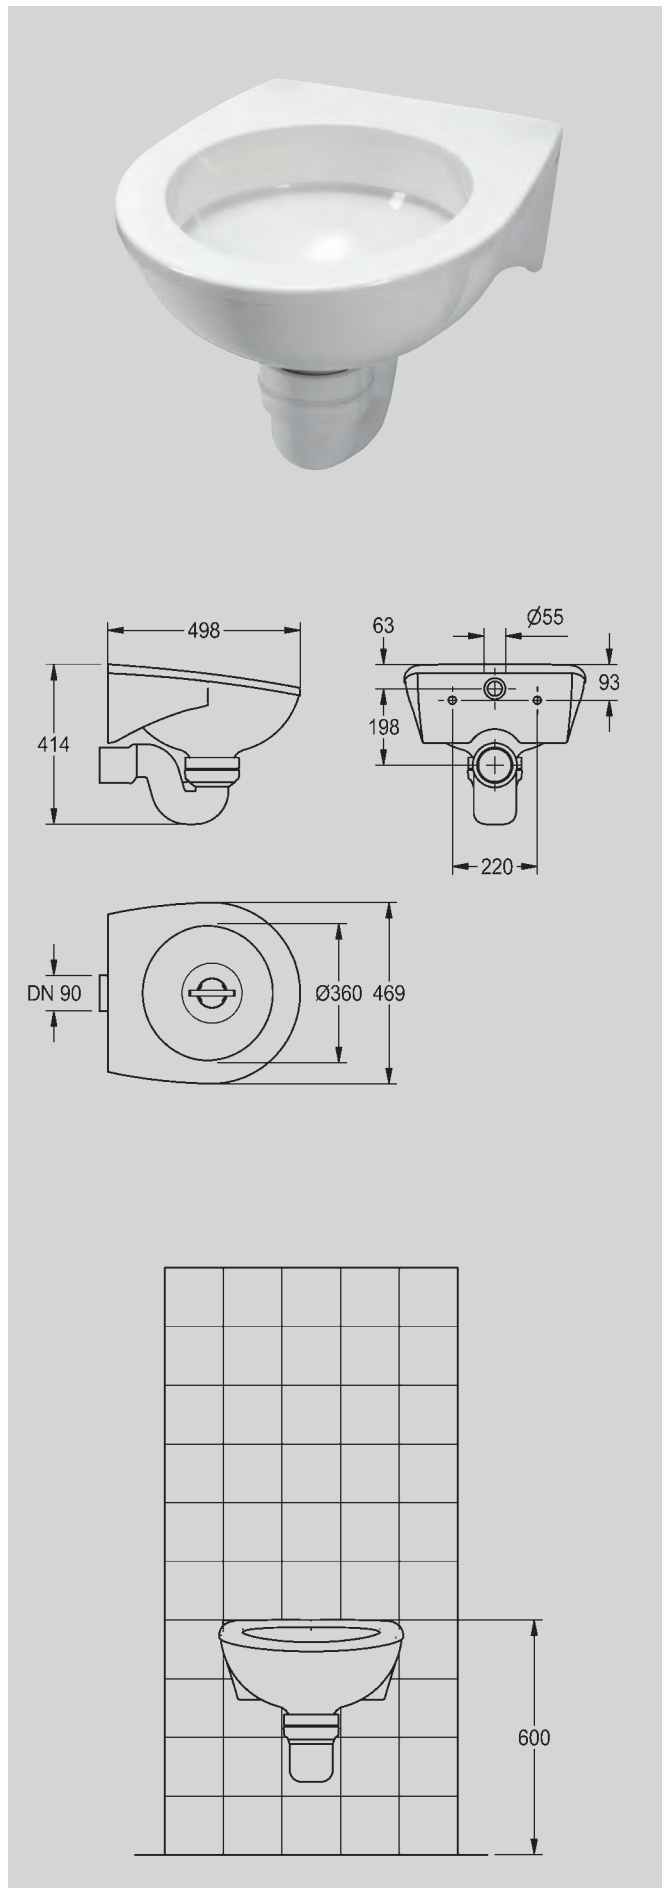

Ausschreibungstext

Fäkalausguss

für Wandmontage, aus kunstharzgebundenem Mineralwerkstoff MIRANIT mit porenfreier, glatter Oberfläche (temperaturbeständig bis 80°C). Farbton Alpinweiß. Runde Ausgussmulde mit integriertem, umlaufendem Spülrand, Wasserzulauf innen, waagrecht. Angeformte Rückwand mit eingeformten Mineralguss-Konsolen und Befestigungsbohrungen. Inklusive Befestigungsmaterial. Siphon aus Kunststoff DN 100 mit waagrechttem Abgang. Mit Ablaufschutz aus Chromnickelstahl zur Verhinderung von Verstopfungen.

Maße (B×H×T): 469 × 414 × 498 mm

Muldenmaß: Ø 360 mm

Typ

Artikel-Nummer

SIRW511

1158 43 72

Zubehör

- Eimerrost
- Siphonverkleidung
- Installationselement
- Betätigungsplatten

Produktbeschreibungen Zubehör für Fäkalausguss siehe Kapitel „Reinigungsbecken aus Mineralgranit“.