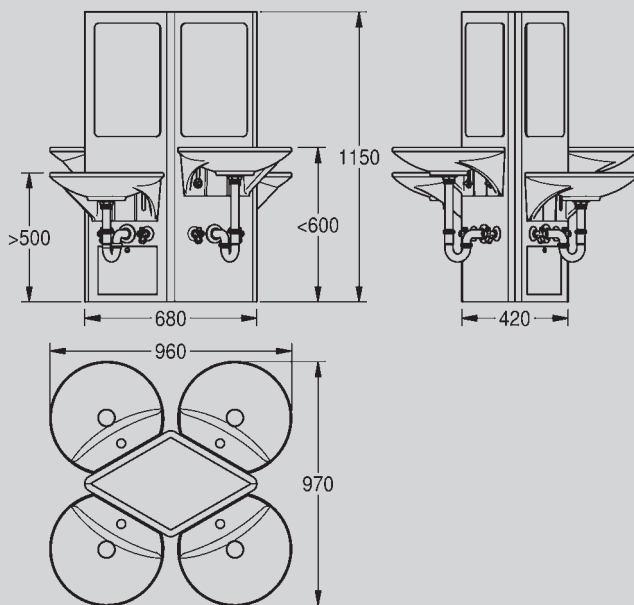

Ausschreibungstext

Kinderwaschtischsäule LUNA

mit 4 Waschplätzen zur Montage frei im Raum. Waschtische aus kunstharzgebundenem Mineralwerkstoff MIRANIT mit porenfreier, glatter Oberfläche (temperaturbeständig bis 80°C). Farbton Alpinweiß. Muldenform rund, tangential geschnitten mit leicht geschwungener Armaturenbank mit Ablagefunktion, inklusive Armaturenbohrung $\varnothing$ 35 mm, hinterer Schwallkante und Haubenablaufventil G 1 1/4 B. Ohne Überlauf. Angeformte Rückwand mit integrierten Konsolen und Befestigungsschlitzen zur Höhenverstellung bis 100 mm.

Rautenförmige Säule aus Chromnickelstahl, Oberfläche farbig pulverbeschichtet, zur Bodenbefestigung. Mit 4 abgerundeten Kristallspiegeln mit Splitterfolie und 2 abschließbaren Revisionsöffnungen. Komplett vormontiert mit interner Abwasserverrohrung aus Kunststoff sowie Zulaufverrohrung mit Schläuchen für Kalt- und Warmwasser. Inklusive 2 Eckventilen G 3/8 B und Siphon DN 32 pro Waschplatz und Befestigungsmaterial.

Säulenmaße (B×H×T): 680×1150×420 mm

Waschtischmaße (B×H×T): 450×110×390 mm

Zubehör

- AQUAPINO - Kinder-Einhebelmischer
  AQUA004 1190 00 25
- Gruppenthermostat-Set inkl. Anschlusszubehör zur Umrüstung auf thermostatgeregelte Wasserabgabe
  Z-AQUA088 90-4912 99