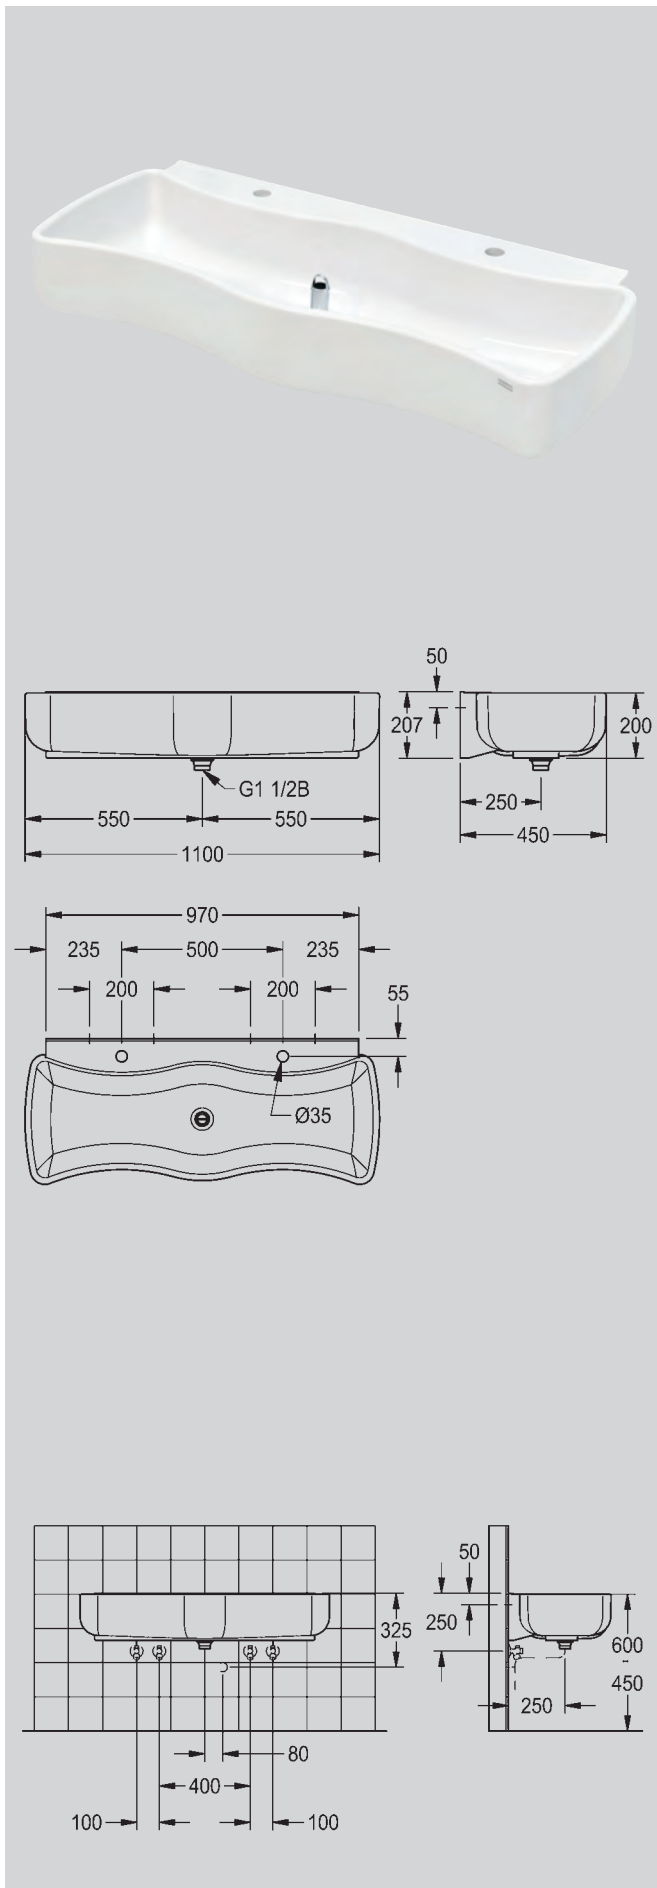

Ausschreibungstext

Kinder-Wasch- und Spielrinne WASHINO-2

aus kunstharzgebundenem Mineralwerkstoff MIRANIT, mit porenfreier, glatter Oberfläche (temperaturbeständig bis 80 °C). Farbton Alpinweiß. Mit 2 Waschplätzen, Becken wellenförmig mit reduzierter Ausladung zur besseren Erreichbarkeit der Armatur, große Außenradien zur Verminderung der Verletzungsgefahr, große Beckeninnenradien zur einfachen Reinigung. Armaturenbank mit Armaturenbohrung je Waschplatz. Ab- und Überlaufventil G 1 1/2 B als Standrohrventil. Befestigung an angeformter Beckenrückwand. Inklusive Befestigungsmaterial.

Maße (B × H × T): 1100 × 207 × 450 mm
Beckenausladung Armatur: 410 mm
Max. Beckenhöhe innen: 180 mm
Tiefe Armaturenbank: 70 / 110 mm
Armaturenabstand: 500 mm
Anzahl Abläufe: 1

Typ	Artikel-Nummer

SANW200	1114 32 72

Zubehör

- AQUAPINO - Kinder-Einhebelmischer
  AQUA004 1190 00 25
- MINITHERM - Untertisch-Thermostat
  AQRM310 1007 00 13