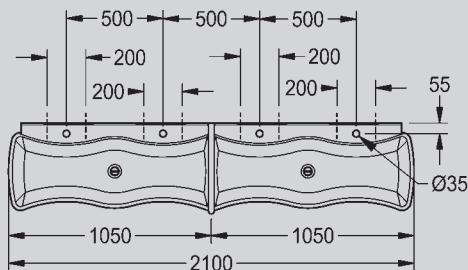

Ausschreibungstext

Kinder-Wasch- und Spielrinne WASHINO-Step

aus kunstharzgebundenem Mineralwerkstoff MIRANIT, mit porenfreier, glatter Oberfläche (temperaturbeständig bis 80°C). Farbton Alpinweiß. Mit 4 Waschplätzen (je 2 Waschplätze mit 100 mm Höhenabstufung), Becken wellenförmig mit reduzierter Ausladung zur besseren Erreichbarkeit der Armatur, große Außenradien zur Verminderung der Verletzungsgefahr, große Beckeninnenradien zur einfachen Reinigung. Armaturenbank mit Armaturenbohrung je Waschplatz. Integrierte Trennwand mit Überlaufunktion aus MIRANIT, Farbton Blau (RAL 5002). Ab- und Überlaufventil G 1 1/2 B als Standrohrventil für je 2 Waschplätze. Befestigung an angeformter Beckenrückwand. Inklusive Befestigungsmaterial.

Maße (B × H × T):	2100 × 340 × 470 mm
Breite rechtes/linkes Becken:	je 1035 mm
Höhenversatz:	100 mm
Beckenausladung Armatur:	410 mm
Max. Beckenhöhe innen:	180 mm
Max. Beckenhöhe außen:	207 mm
Tiefe Armaturenbank:	70 / 110 mm
Armaturenabstand:	500 mm
Anzahl Abläufe:	2 (Abstand zw. den Abläufen 1000 mm)

Typ Artikel-Nummer

Ausführung Becken links oben/rechts unten

SANW211 1114 34 72

Ausführung Becken rechts oben/links unten

SANW212 1114 35 72

Zubehör

- AQUAPINO - Kinder-Einhebelmischer
  AQUA004 1190 00 25
- MINITHERM - Untertisch-Thermostat
  AORM310 1007 00 13