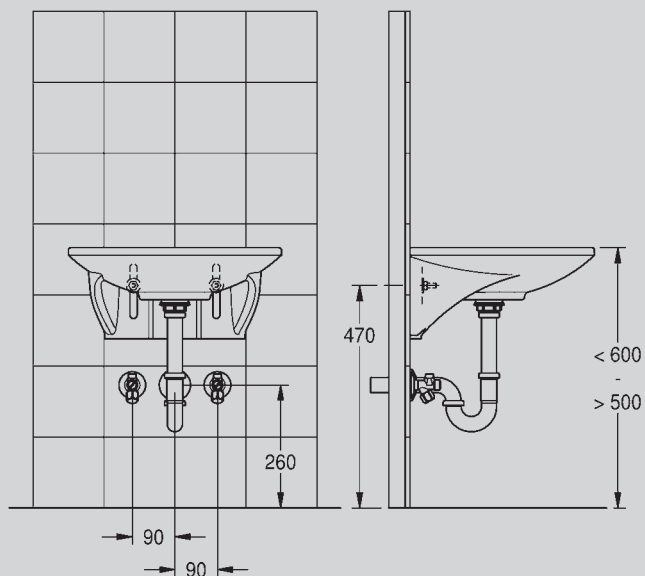

Ausschreibungstext

Kinderwaschtisch LUNA

aus kunstharzgebundenem Mineralwerkstoff MIRANIT mit porenfreier, glatter Oberfläche (temperaturbeständig bis 80°C). Farbton Alpinweiß. Muldenform rund, tangential geschnitten mit leicht geschwungener Armaturenbank mit Ablagefunktion, inkl. Armaturenbohrung $\varnothing$ 35 mm und hinterer Schwalkante. Ohne Überlauf. Angeformte Rückwand mit integrierten Konsolen und Befestigungsschlitzen zur Höhenverstellung bis 100 mm. Inklusive Befestigungsmaterial.

Maße (B×H×T): 450 × 190 × 390 mm

Typ	Artikel-Nummer

ANMW199	1100 84 72

Zubehör

- AQUAPINO - Kinder-Einhebelmischer
  AQUA004 1190 00 25
- MINITHERM - Untertisch-Thermostat
  AQRM310 1007 00 13
- Haubenablaufventil G 1 1/4 B
  Z-ANMW900 1100 21 99

Hinweis

Weitere Farbtöne auf Anfrage.