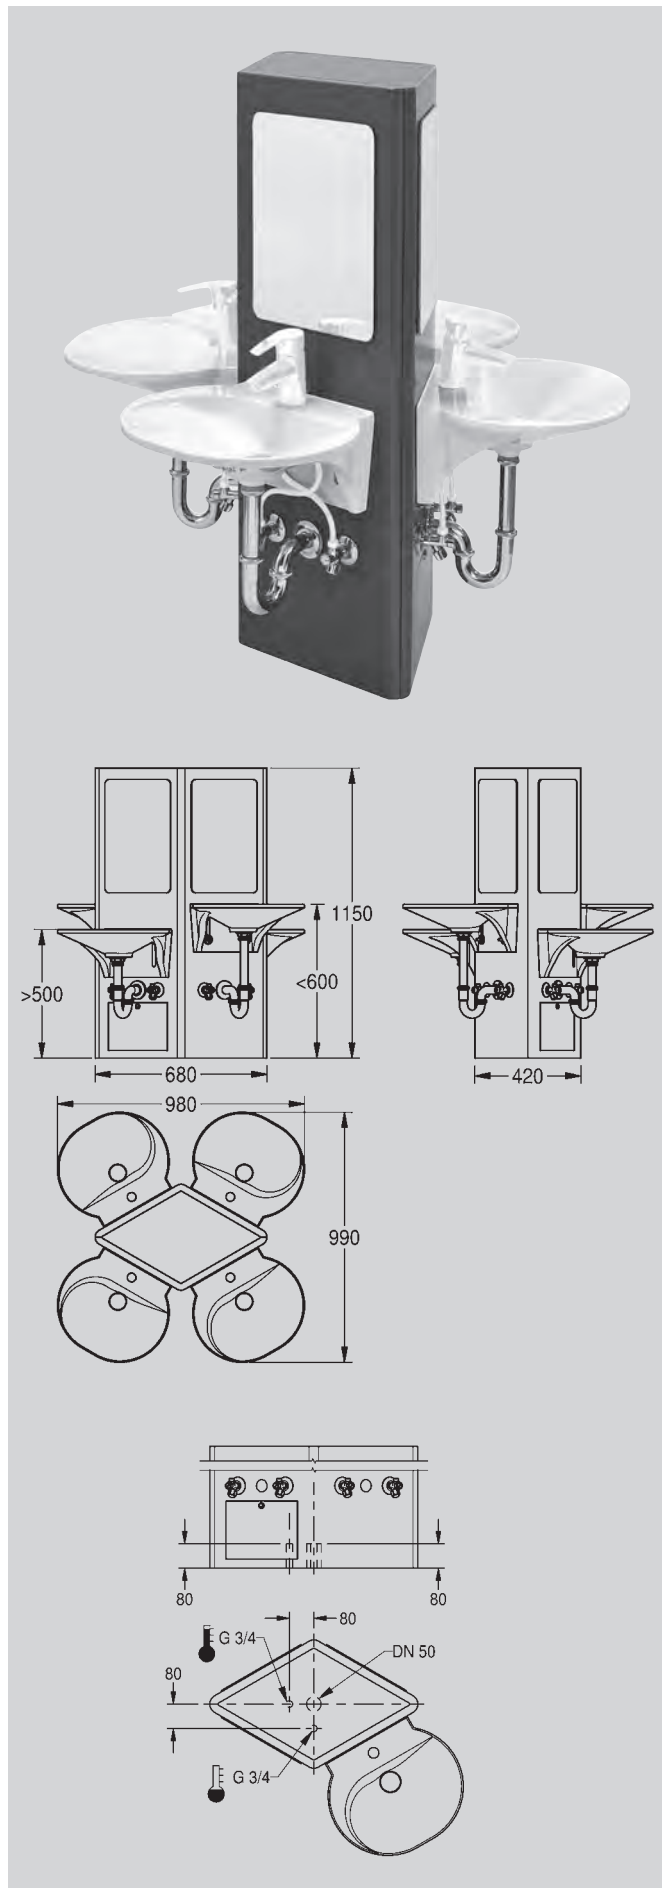

Ausschreibungstext

Kinderwaschtischsäule GAMBA

mit 4 Waschplätzen zur Montage frei im Raum. Waschtische aus kunstharzgebundenem Mineralwerkstoff MIRANIT mit porenfreier, glatter Oberfläche (temperaturbeständig bis 80°C). Farbton Alpinweiß. Muldenform rund gestreckt mit asymmetrischer Armaturenbank mit Ab-lagefunktion, inklusive Armaturenbohrung $\varnothing$ 35 mm, hinterer Schwall-kante und Haubenablaufventil G 1 1/4 B. Ohne Überlauf. Angeformte Rückwand mit integrierten Konsolen und Befestigungsschlitzen zur Höhenverstellung bis 100 mm.

Rautenförmige Säule aus Chromnickelstahl, Oberfläche farbig pulver-beschichtet, zur Bodenbefestigung. Mit 4 abgerundeten Kristallspiegeln mit Splitterfolie und 2 abschließbaren Revisionsöffnungen. Komplett vormontiert mit interner Abwasserverrohrung aus Kunststoff sowie Zulaufverrohrung mit Schläuchen für Kalt- und Warmwasser. Inklusive 2 Eckventilen G 3/8 B und Siphon DN 32 pro Waschplatz und Befesti-gungsmaterial.

Säulenmaße (B×H×T): 680×1150×420 mm

Waschtischmaße (B×H×T): 450×110×390 mm

Zubehör

- AQUAPINO - Kinder-Einhebelmischer
- **AQUA004** 1190 00 25
- Gruppenthermostat-Set inkl. Anschlusszubehör zur Umrüstung auf thermostatgeregelte Wasserabgabe
- **Z-AQUA088** 90-4912 99