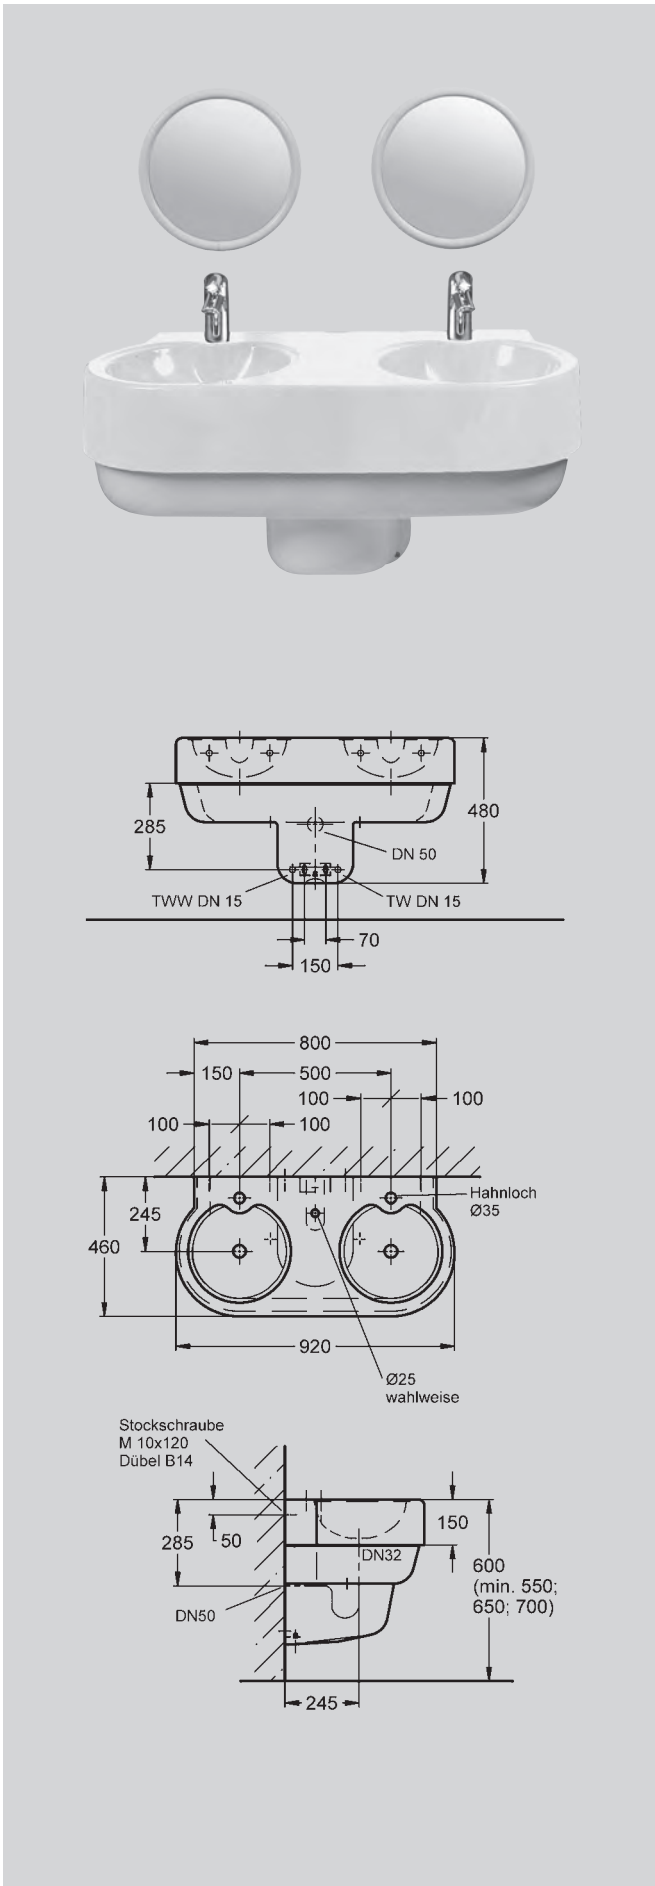

Ausschreibungstext

MINICLUB E-2 Kinderwaschtischanlage

zur einreihigen Montage an der Wand. Waschtisch aus kunstharzgebundenem Mineralwerkstoff mit porenfreier, glatter Oberfläche (temperaturbeständig bis 80°C). Farbton Alpinweiß. Mit zwei nahtlos eingeformten Waschmulden, Ø 340 mm, Mittenabstand der Mulden 500 mm, ohne Überlauf, mit Armaturenbohrungen Ø 35 mm und verchromten Haubenablaufventilen. Gesamtbreite 920 mm, Anlagentiefe 460 mm, mit umlaufender Schürze 150 mm hoch.

Beckenunterverkleidung zum Schutz der Rohrleitungen und des Siphons aus glasfaserverstärktem Kunststoff.
Beckenunterverkleidung Farbton – 1 ...

Interne Abwasserverrohrung aus Kunststoffrohr inkl. Siphon DN 50.
Interne Zulaufverrohrung für Warm- und Kaltwasser aus Messingrohr DN 20, vorgefertigt für Standbatterien.

Inkl. Befestigungsmaterial.

Runder Kristallspiegel (je Waschplatz) Ø 300 mm, mit splitterbindender Folie hinterlegt, Spiegelglas in Messingrahmen gefasst.
Spiegelrahmen Farbton – 2 ...

1 Beckenunterverkleidung Farbton

- rot (RAL 3020)
- blau (RAL 5002)
- gelb (RAL 1023)
- weiß (RAL 9010)

2 Spiegelrahmen Farbton

- rot (RAL 3020)
- blau (RAL 5002)
- gelb (RAL 1023)
- weiß (RAL 9010)
- ohne Rahmen

Zubehör

- AQUAPINO - Kinder-Einhebelmischer
  AQUA004 1190 00 25