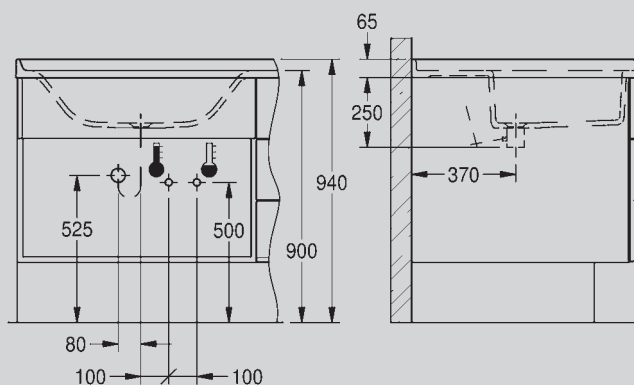

Gesamtmaße (B×H×T): 1500×940×800 mm

Plattenmaße (B×H×T): 1500×25×800 mm

Aufkantung: 40 mm

Muldenmaße (B×H×T): 800×180×500 mm