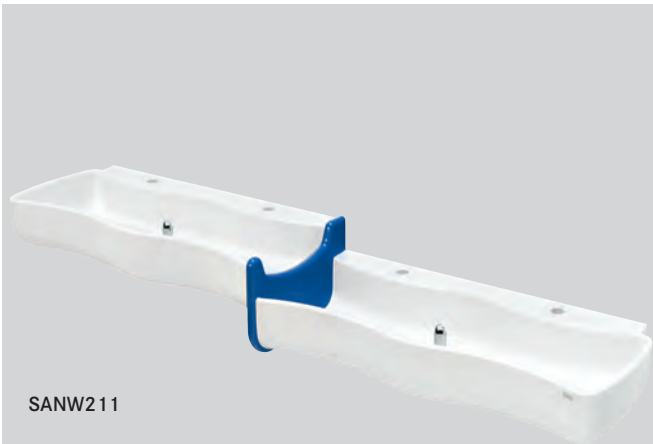

SANW211

Ausschreibungstext

Kinder-Wasch- und Spielrinne WASHINO-Step

aus kunstharzgebundenem Mineralwerkstoff MIRANIT, mit porenfreier, glatter Oberfläche (temperaturbeständig bis 80°C). Farbton Alpinweiß. Mit 4 Waschplätzen (je 2 Waschplätze mit 100 mm Höhenabstufung), Becken wellenförmig mit reduzierter Ausladung zur besseren Erreichbarkeit der Armatur, große Außenradien zur Verminderung der Verletzungsgefahr, große Beckeninnenradien zur einfachen Reinigung. Armaturenbank mit Armaturenbohrung je Waschplatz. Integrierte Trennwand mit Überlaufunktion aus MIRANIT, Farbton Blau (RAL 5002). Ab- und Überlaufventil G 1 1/2 B als Standrohrventil für je 2 Waschplätze. Befestigung an angeformter Beckenrückwand. Inklusive Befestigungsmaterial.

Maße (B × H × T):	2100 × 340 × 470 mm
Breite rechtes/linkes Becken:	je 1035 mm
Höhenversatz:	100 mm
Beckenausladung Armatur:	410 mm
Max. Beckenhöhe innen:	180 mm
Max. Beckenhöhe außen:	207 mm
Tiefe Armaturenbank:	70 / 110 mm
Armaturenabstand:	500 mm
Anzahl Abläufe:	2 (Abstand zw. den Abläufen 1000 mm)

Typ Artikel-Nummer

Ausführung Becken links oben/rechts unten

SANW211 1114 34 72

Ausführung Becken rechts oben/links unten

SANW212 1114 35 72

Zubehör

- AQUAPINO - Kinder-Einhebelmischer
  AQUA004 1190 00 25
- MINITHERM - Untertisch-Thermostat
  AORM310 1007 00 13