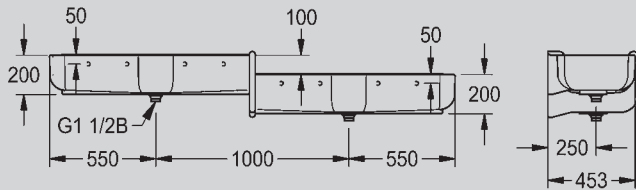

Ausschreibungstext

Kinder-Wasch- und Spielrinne WASHINO-Step

aus kunstharzgebundenem Mineralwerkstoff MIRANIT, mit porenfreier, glatter Oberfläche (temperaturbeständig bis 80°C). Farbton Alpinweiß. Mit 4 Waschplätzen (je 2 Waschplätze mit 100 mm Höhenabstufung), Becken wellenförmig mit reduzierter Ausladung zur besseren Erreichbarkeit der Armatur, große Außenradien zur Verminderung der Verletzungsgefahr, große Beckeninnenradien zur einfachen Reinigung. Armaturenbank mit Armaturenbohrung je Waschplatz. Integrierte Trennwand mit Überlaufunktion aus MIRANIT, Farbton Blau (RAL 5002). Ab- und Überlaufventil G 1 1/2 B als Standrohrventil für je 2 Waschplätze. Befestigung an angeformter Beckenrückwand. Inklusive Befestigungsmaterial.

Maße (B × H × T):	2100 × 340 × 470 mm
Breite rechtes/linkes Becken:	je 1035 mm
Höhenversatz:	100 mm
Beckenausladung Armatur:	410 mm
Max. Beckenhöhe innen:	180 mm
Max. Beckenhöhe außen:	207 mm
Tiefe Armaturenbank:	70 / 110 mm
Armaturenabstand:	500 mm
Anzahl Abläufe:	2 (Abstand zw. den Abläufen 1000 mm)

Typ Artikel-Nummer

Ausführung Becken links oben/rechts unten

SANW211 1114 34 72

Ausführung Becken rechts oben/links unten

SANW212 1114 35 72

Zubehör

- AQUAPINO - Kinder-Einhebelmischer
  AQUA004 1190 00 25
- MINITHERM - Untertisch-Thermostat
  AORM310 1007 00 13