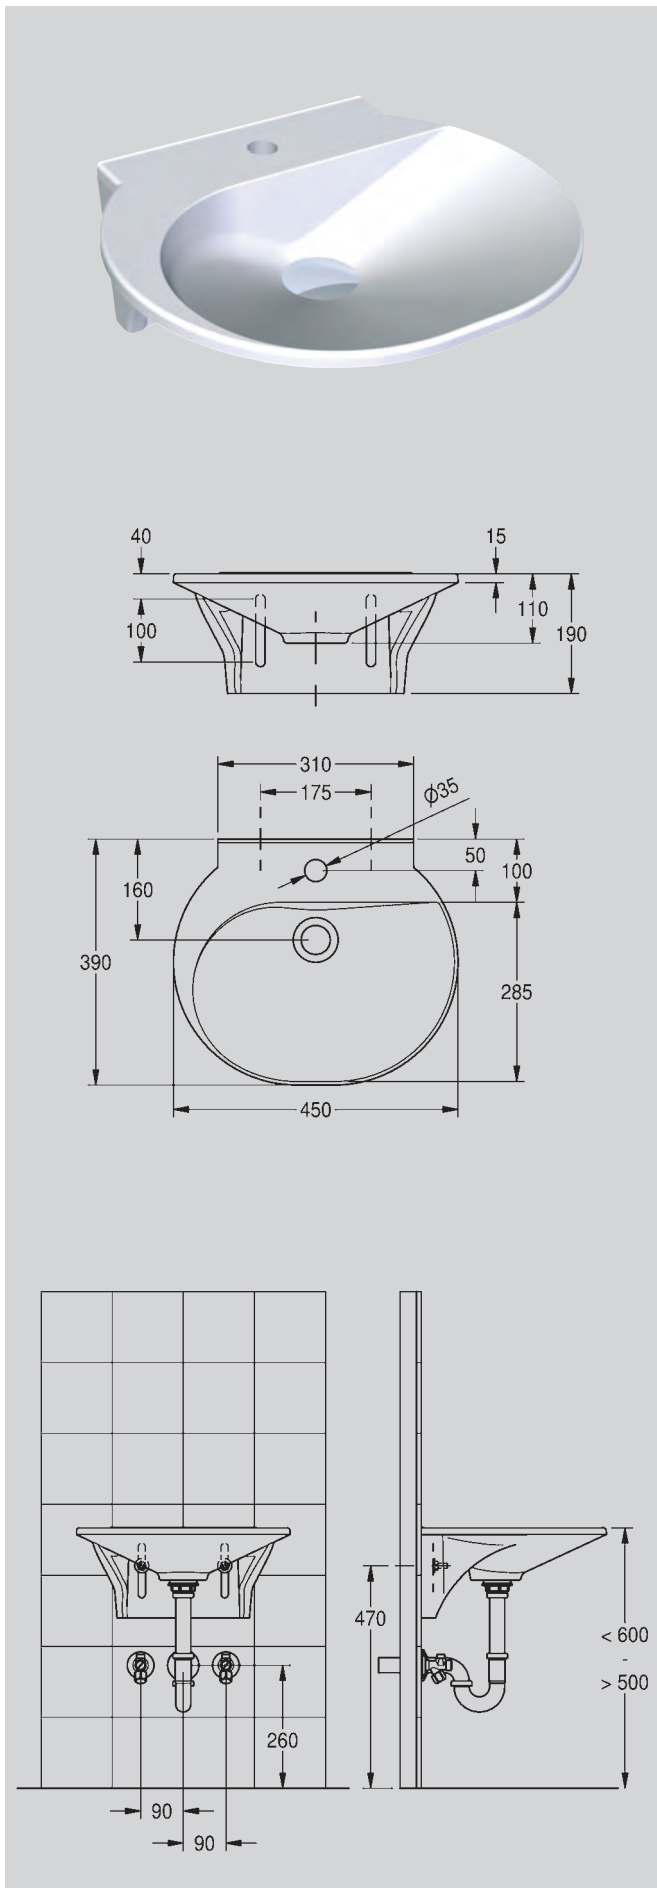

Ausschreibungstext

Kinderwaschtisch GAMBA

aus kunstharzgebundenem Mineralwerkstoff MIRANIT mit porenfreier, glatter Oberfläche (temperaturbeständig bis 80°C). Farbton Alpinweiß. Muldenform rund gestreckt mit asymmetrischer Armaturenbank mit Ablagefunktion, inkl. Armaturenbohrung $\varnothing$ 35 mm und hinterer Schwallkante. Ohne Überlauf. Angeformte Rückwand mit integrierten Konsolen und Befestigungsschlitzen zur Höhenverstellung bis 100 mm. Inklusive Befestigungsmaterial.

Maße (B × H × T): 450 × 190 × 390 mm

Typ	Artikel-Nummer

ANMW198	1100 83 72

Zubehör

- AQUAPINO - Kinder-Einhebelmischer
  AQUA004 1190 00 25
- MINITHERM - Untertisch-Thermostat
  AQRM310 1007 00 13
- Haubenablaufventil G 1 1/4 B
  Z-ANMW900 1100 21 99

Hinweis

Weitere Farbtöne auf Anfrage.