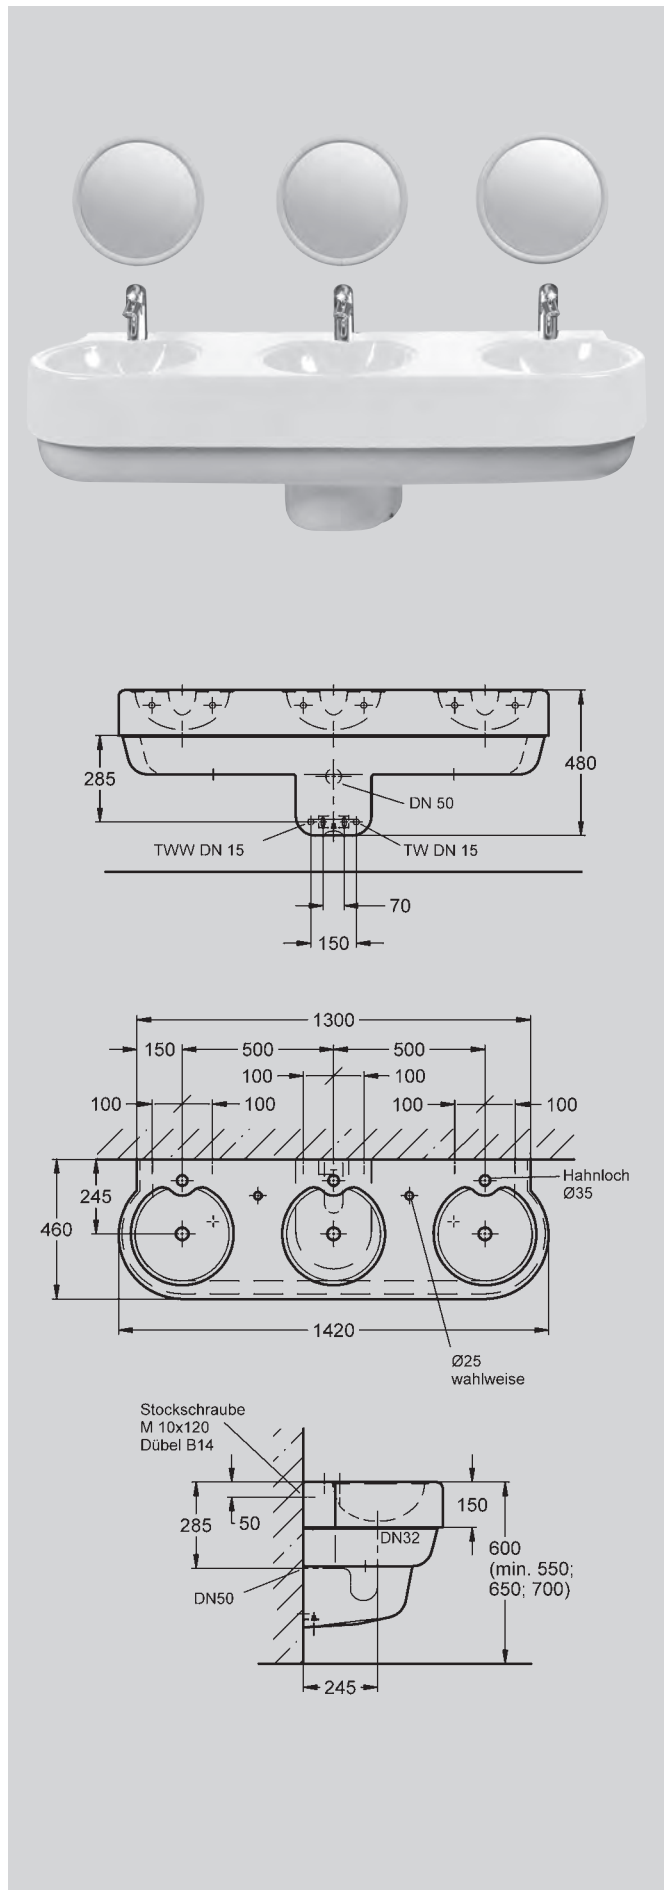

Ausschreibungstext

MINICLUB E-3 Kinderwaschtischanlage

zur einreihigen Montage an der Wand. Waschtisch aus kunstharzgebundenem Mineralwerkstoff mit porenfreier, glatter Oberfläche (temperaturbeständig bis 80°C). Farbton Alpinweiß. Mit drei nahtlos eingeformten Waschmulden, Ø 340 mm, Mittenabstand der Mulden 500 mm, ohne Überlauf, mit Armaturenbohrungen Ø 35 mm und verchromten Haubenablaufventilen. Gesamtbreite 1420 mm, Anlagentiefe 460 mm, mit umlaufender Schürze 150 mm hoch.

Beckenunterverkleidung zum Schutz der Rohrleitungen und des Siphons aus glasfaserverstärktem Kunststoff.

Beckenunterverkleidung Farbton - ① ...

Interne Abwasserrohrung aus Kunststoffrohr inkl. Siphon DN 50. Interne Zulaufrohrung für Warm- und Kaltwasser aus Messingrohr DN 20, vorgefertigt für Standbatterien.

Inkl. Befestigungsmaterial.

Runder Kristallspiegel (je Waschplatz) Ø 300 mm, mit splitterbindender Folie hinterlegt, Spiegelglas in Messingrahmen gefasst.

Spiegelrahmen Farbton - ② ...

① Beckenunterverkleidung Farbton

- rot (RAL 3020)
- blau (RAL 5002)
- gelb (RAL 1023)
- weiß (RAL 9010)

② Spiegelrahmen Farbton

- rot (RAL 3020)
- blau (RAL 5002)
- gelb (RAL 1023)
- weiß (RAL 9010)
- ohne Rahmen

Zubehör

- AQUAPINO - Kinder-Einhebelmischer
  AQUA004 1190 00 25