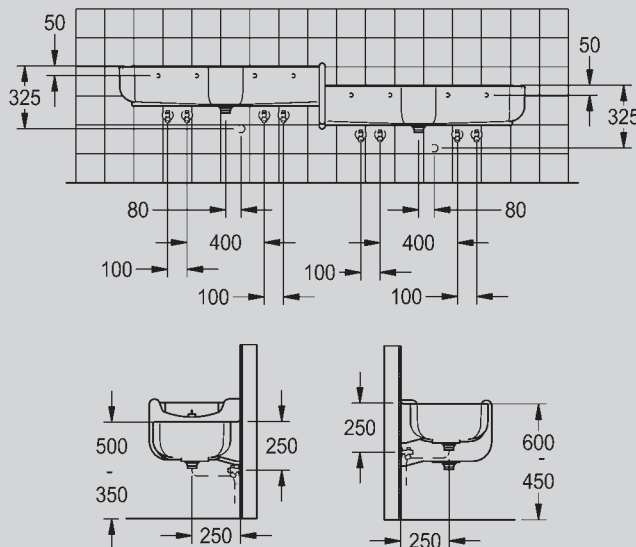

Ausschreibungstext

Kinder-Wasch- und Spielrinne WASHINO-Step

aus kunstharzgebundenem Mineralwerkstoff MIRANIT, mit porenfreier, glatter Oberfläche (temperaturbeständig bis 80°C). Farbton Alpinweiß. Mit 4 Waschplätzen (je 2 Waschplätze mit 100 mm Höhenabstufung), Becken wellenförmig mit reduzierter Ausladung zur besseren Erreichbarkeit der Armatur, große Außenradien zur Verminderung der Verletzungsgefahr, große Beckeninnenradien zur einfachen Reinigung. Armaturenbank mit Armaturenbohrung je Waschplatz. Integrierte Trennwand mit Überlaufunktion aus MIRANIT, Farbton Blau (RAL 5002). Ab- und Überlaufventil G 1 1/2 B als Standrohrventil für je 2 Waschplätze. Befestigung an angeformter Beckenrückwand. Inklusive Befestigungsmaterial.

Maße (B × H × T):	2100 × 340 × 470 mm
Breite rechtes/linkes Becken:	je 1035 mm
Höhenversatz:	100 mm
Beckenausladung Armatur:	410 mm
Max. Beckenhöhe innen:	180 mm
Max. Beckenhöhe außen:	207 mm
Tiefe Armaturenbank:	70 / 110 mm
Armaturenabstand:	500 mm
Anzahl Abläufe:	2 (Abstand zw. den Abläufen 1000 mm)

Typ Artikel-Nummer

Ausführung Becken links oben/rechts unten

SANW211 1114 34 72

Ausführung Becken rechts oben/links unten

SANW212 1114 35 72

Zubehör

- AQUAPINO - Kinder-Einhebelmischer
  AQUA004 1190 00 25
- MINITHERM - Untertisch-Thermostat
  AORM310 1007 00 13