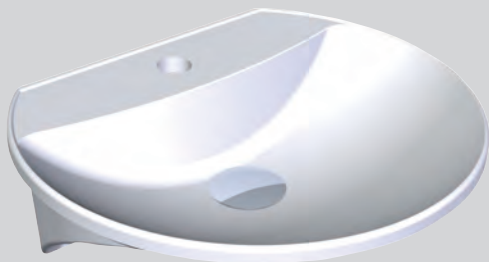

Ausschreibungstext

Kinderwaschtisch LUNA

aus kunstharzgebundenem Mineralwerkstoff MIRANIT mit porenfreier, glatter Oberfläche (temperaturbeständig bis 80°C). Farbton Alpinweiß. Muldenform rund, tangential geschnitten mit leicht geschwungener Armaturenbank mit Ablagefunktion, inkl. Armaturenbohrung $\varnothing$ 35 mm und hinterer Schwalkante. Ohne Überlauf. Angeformte Rückwand mit integrierten Konsolen und Befestigungsschlitzen zur Höhenverstellung bis 100 mm. Inklusive Befestigungsmaterial.

Maße (B×H×T): 450 × 190 × 390 mm

Typ	Artikel-Nummer

ANMW199	1100 84 72

Zubehör

- AQUAPINO - Kinder-Einhebelmischer
  AQUA004 1190 00 25
- MINITHERM - Untertisch-Thermostat
  AQRM310 1007 00 13
- Haubenablaufventil G 1 1/4 B
  Z-ANMW900 1100 21 99

Hinweis

Weitere Farbtöne auf Anfrage.