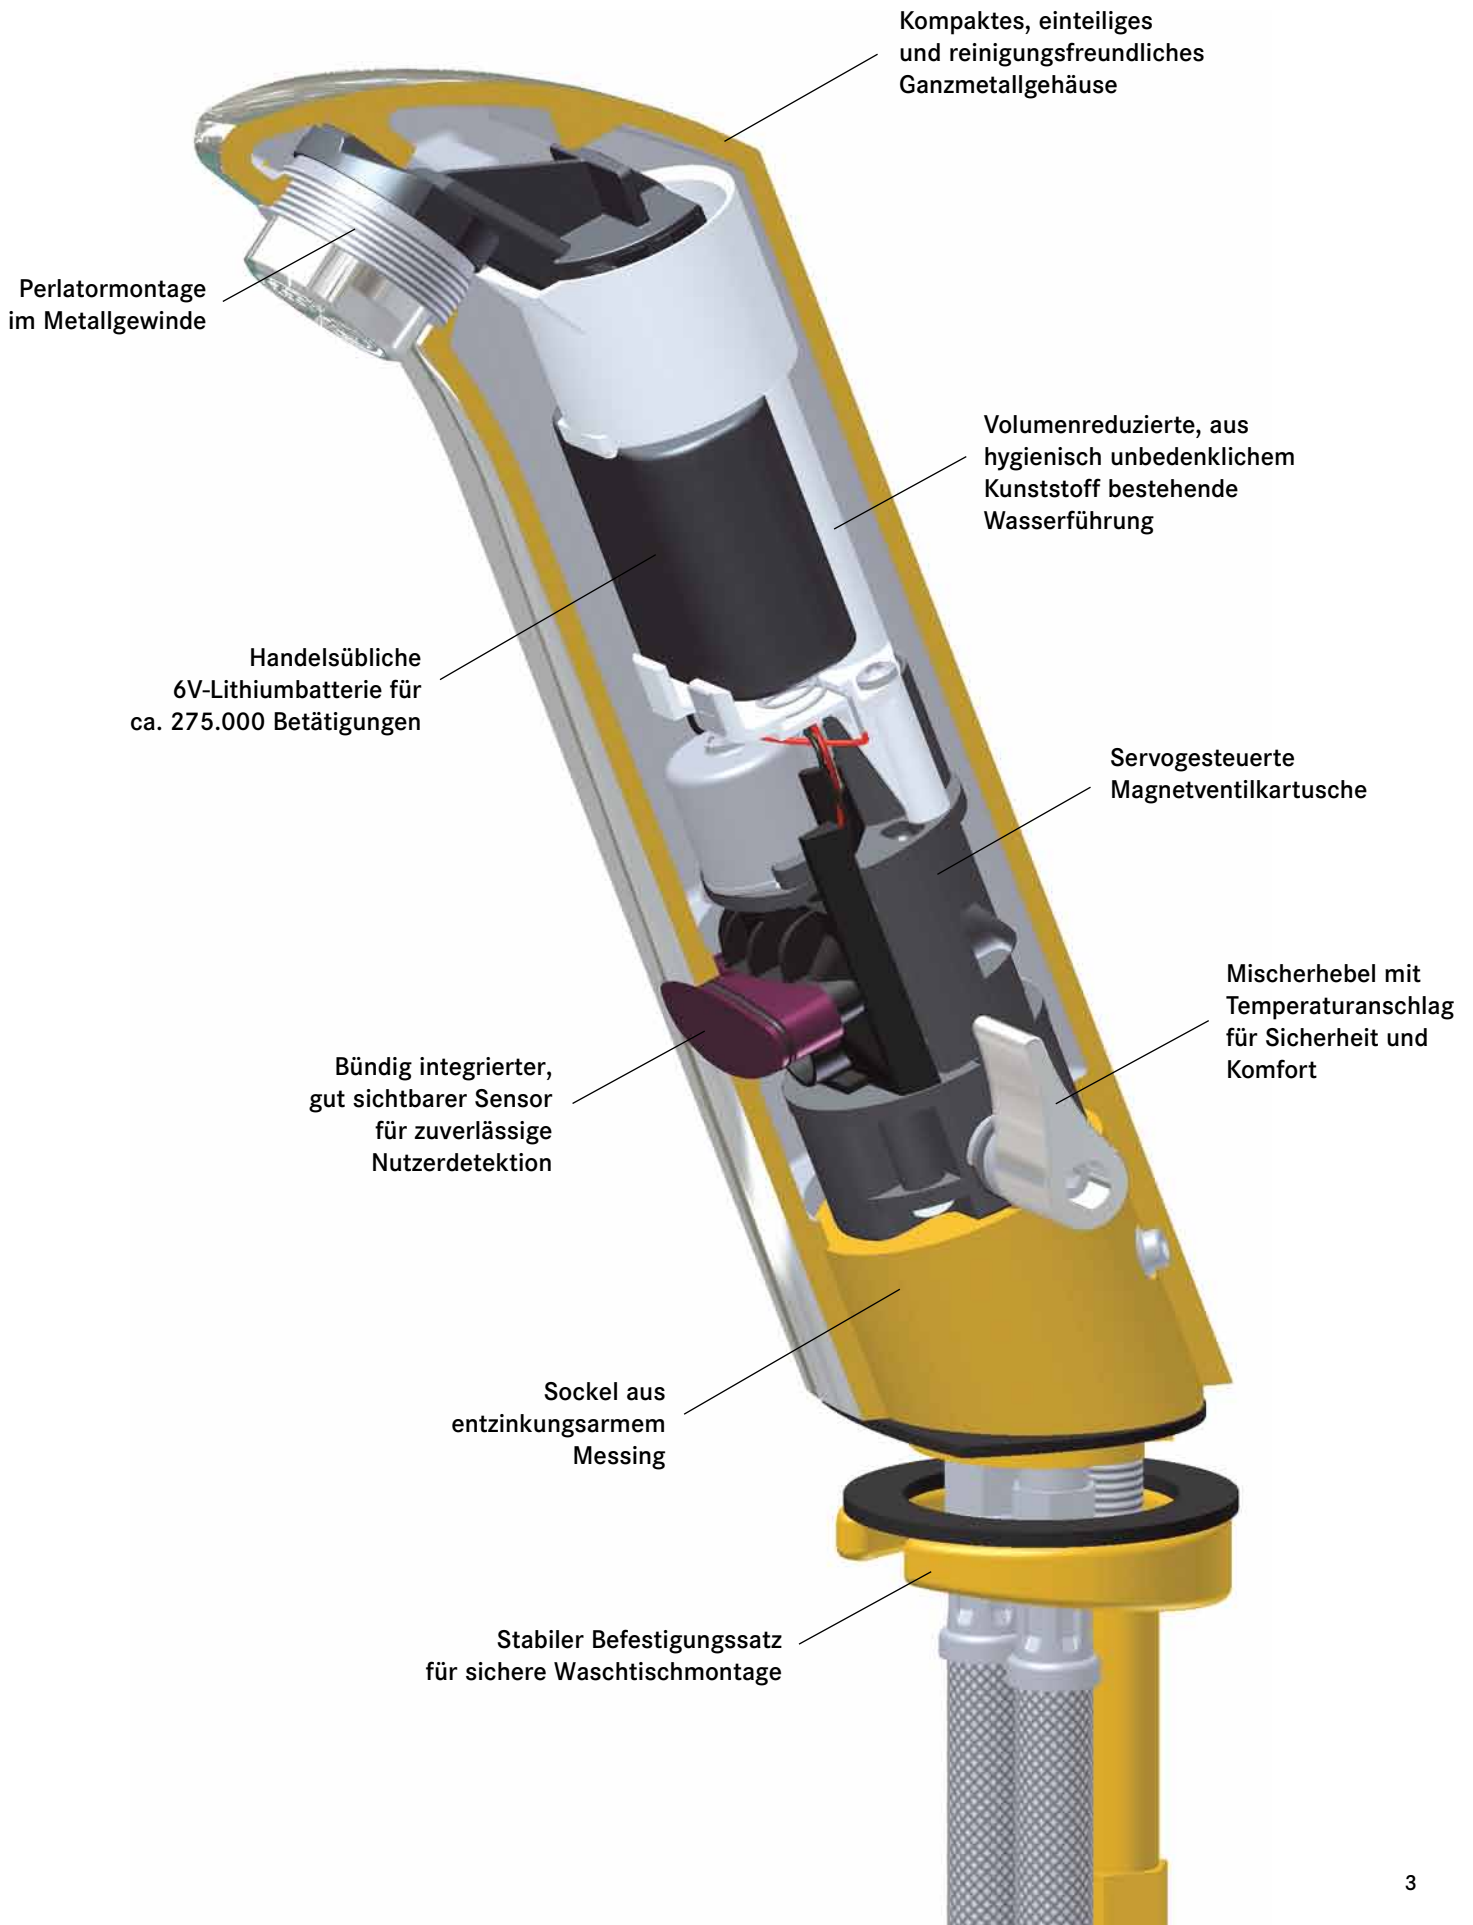

PROTRONIC-S – Lösungskompetenz für das Objekt

Die PROTRONIC-S besticht bereits auf den ersten Blick durch eine markante und dennoch weiche Linienführung. Schlank und elegant neigt sich die elektronische Armatur dem Nutzer entgegen.

PROTRONIC-S – Produktüberblick

ANSICHT

TYP / AUSFÜHRUNG

ARTIKEL-NUMMER

PROTRONIC-S – Waschtischarmatur mit Batteriebetrieb

PROTRONIC-S berührungslos, opto-elektronisch gesteuerte Waschtischarmatur DN 15 mit Batteriebetrieb, geeignet für Nassräume, zum Anschluss an vorge-mischtes Warmwasser oder Kaltwasser, Spannungsversorgung über 6 V-Lithium-Batterie, Ganzmetallgehäuse mit Sensorik, Messing poliert verchromt.