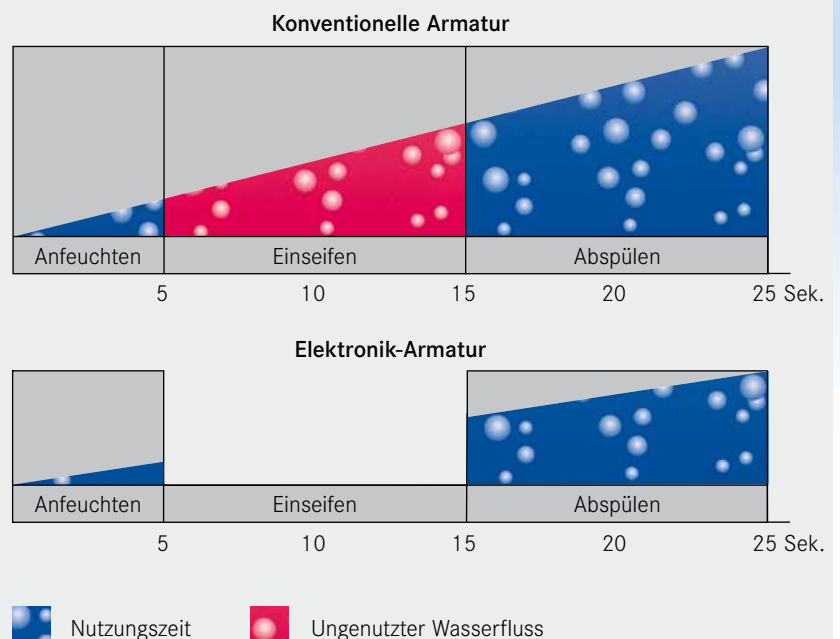

Wasserverbrauch beim Waschen

Konventionelle Wascharmatur

3,1 l

pro Waschvorgang

Elektronik-Armatur

1,5 l

pro Waschvorgang