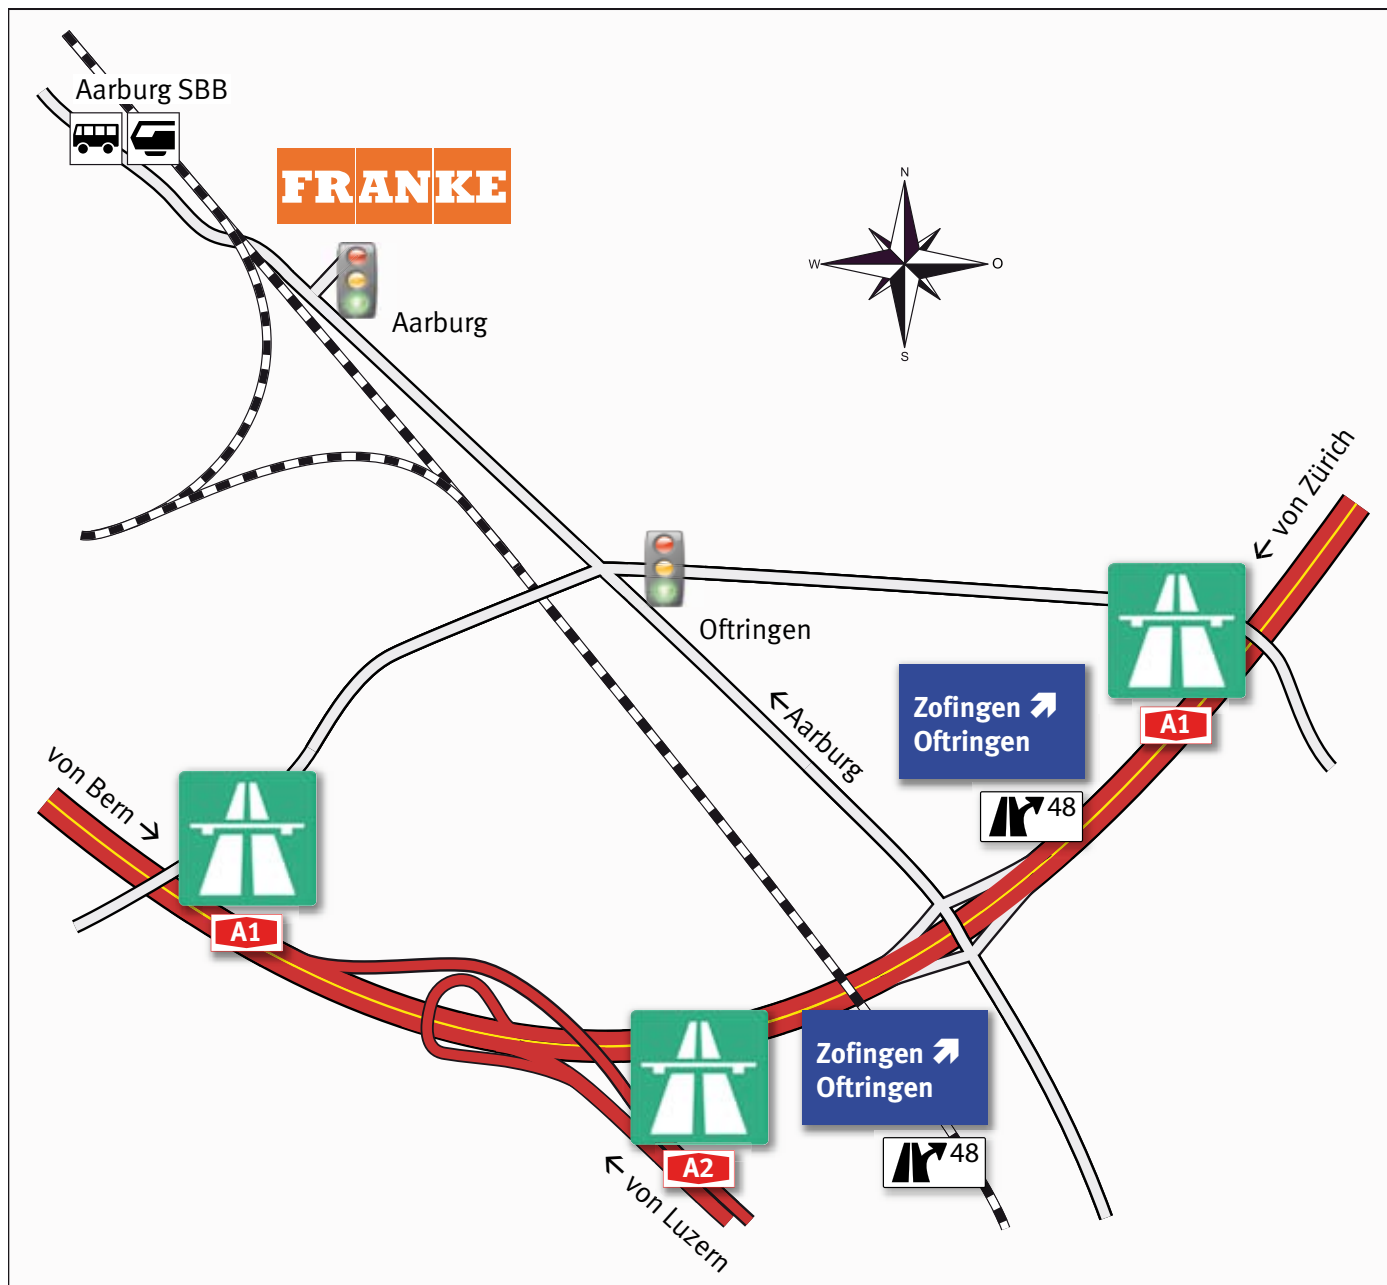

Wie Sie uns finden?

Franke Hauptsitz in Aarburg

Mit dem Auto (von Bern-Basel/Luzern)

- Autobahnausfahrt Nr.48
- links Richtung Oftringen - immer geradeaus
- beim zweiten Lichtsignal rechts

Mit dem Auto (von Zürich)

- Autobahnausfahrt Nr.48
- rechts Richtung Oftringen - immer geradeaus
- beim zweiten Lichtsignal rechts

Mit der Bahn (ab Bahnhof Olten SBB)

- Mit der S23, bzw. S29 (Richtung Langenthal)
- oder mit der S8 (Richtung Sursee)