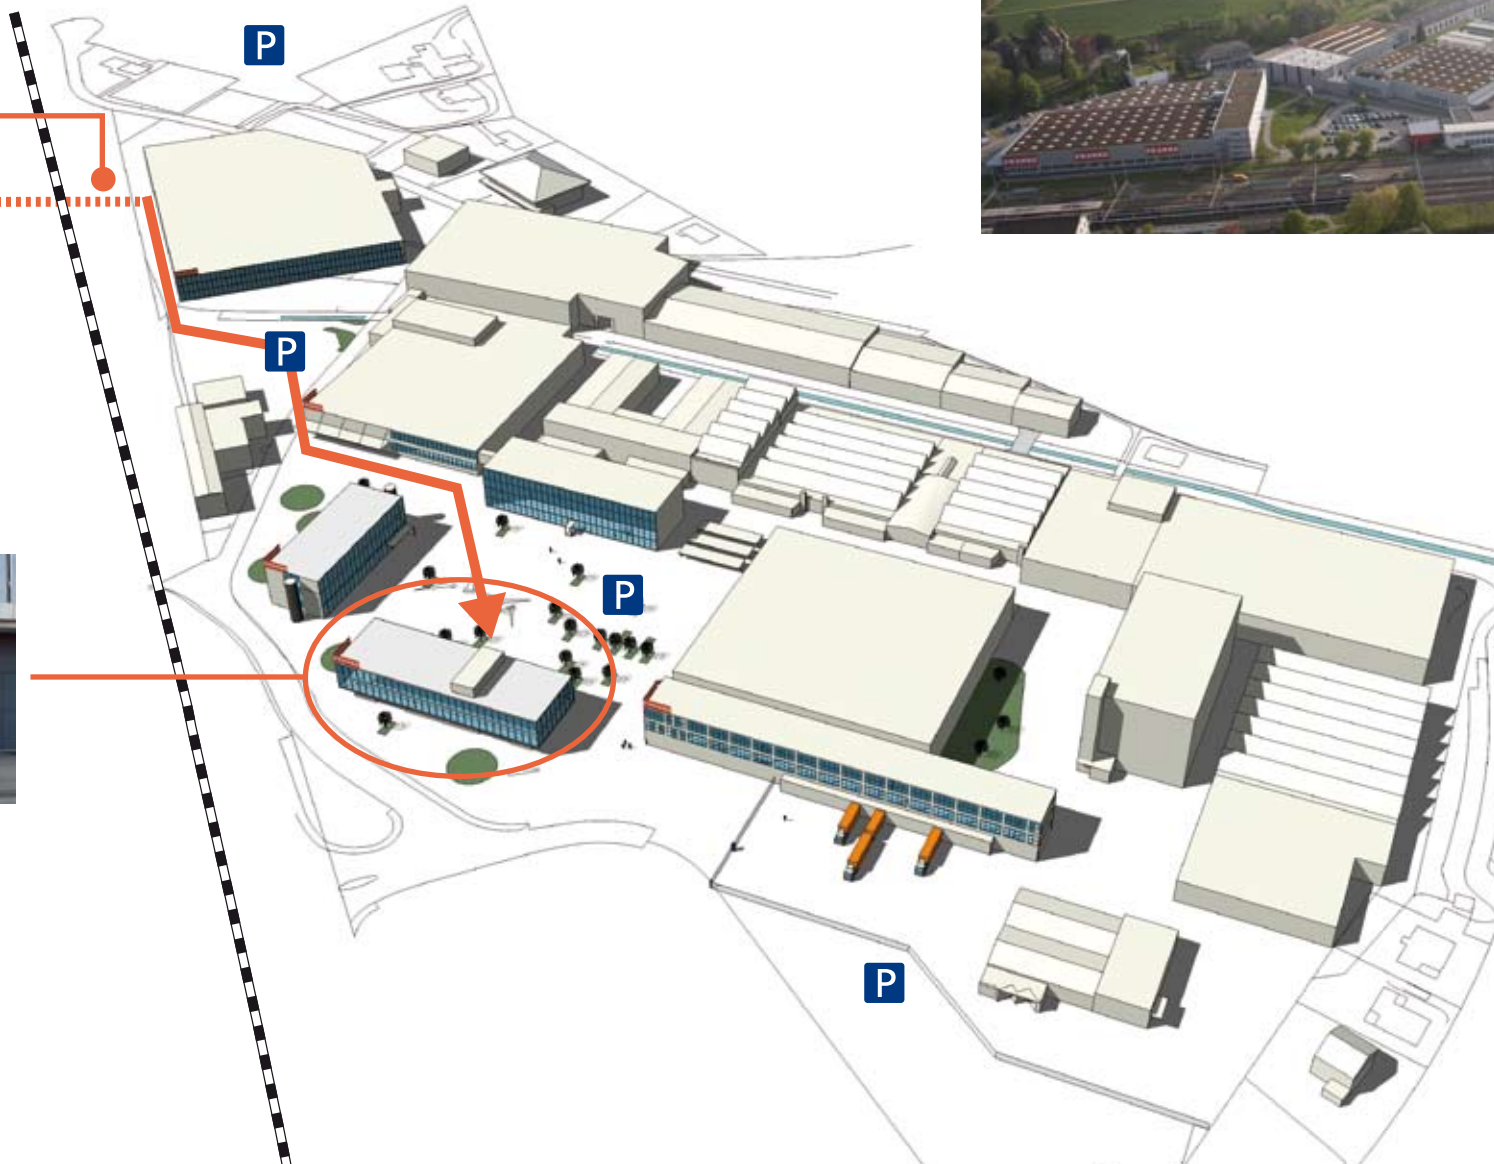

Franke Management AG
Facility Services
CH-4663 Aarburg
Tel. +41-62-787-3131
www.franke.com