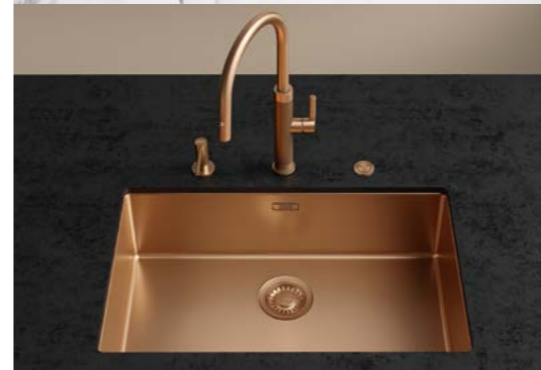

# Miscelatori e soap dispenser per completare la tua area lavaggio

Atlas Soap Dispenser

Miscelatore Mythos Masterpiece doccia

Il tuo lato creativo non si deve fermare alla sola scelta della vasca. Perché la collezione include anche i nostri miscelatori Mythos Masterpiece disponibili nello stesso tris di finiture metalliche. Eleganti pezzi di innovazione che fondono forma e funzione. A riprova di questo il design del miscelatore Mythos Masterpiece è stato insignito del prestigioso Kitchen Innovation Award. Ma la collezione è composta anche di altri modelli di rubinetteria, Atlas Neo e Eos Neo, sempre in colore coordinato.

## Abbina i componenti della stessa tonalità...

Kit Saltarello

Troppopieno

Scarico

Air Switch

Scarico per dissipatore

Rollmatt

Vaschetta forata