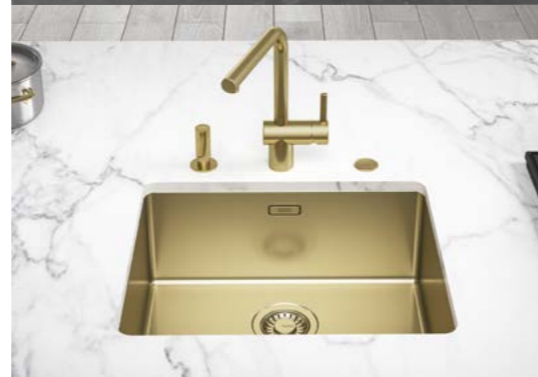

Scegli l'avvolgente Copper, l'audace Antracite o lo scintillante Gold

Per creare la tua nuova opera d'arte, scegli tra una tavolozza di ricercate tonalità metalliche.

Lo splendido rame Copper può conferire un'atmosfera moderna alla tua cucina, mentre l'audace Antracite può donare un tocco più scuro al tuo design. O per qualcosa che brilla davvero, l'oro Gold ha così tanto da offrire.

Scopri la palette colori di Mythos Masterpiece:

Antracite

Copper

Gold